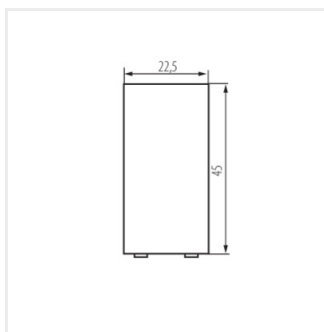

25304 BIURO 04-1001-102 bi

Intrerupator cu doua sensuri si doua module

BIURO 04-1001-102 bi **25304** alb

- Material: ABS
- Material: ABS

25304 BIURO 04-1001-102 bi

Intrerupator cu doua sensuri si doua module