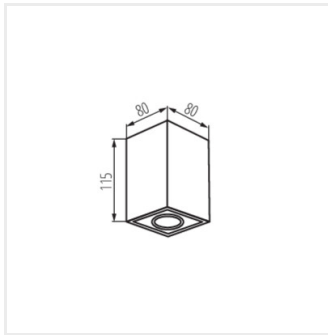

GORD XS DLP-50

Dokument utworzono: 31.01.2025, 22:15

Zastrzega się możliwość wprowadzenia zmian technicznych. Dane zawarte w tym katalogu nie są prawnie wiążące.

Fotometria: wyniki uzyskane podczas badania konkretnego egzemplarza.

Kanlux S.A. ul. Objazdowa 1-3, 41-922 Radzionków, Poland kanlux@kanlux.com