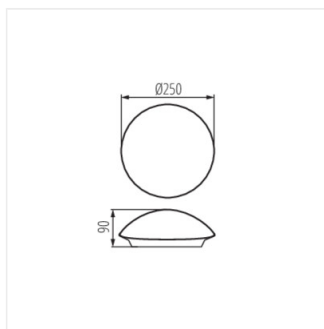

Plafonieră

PLAFMIN O