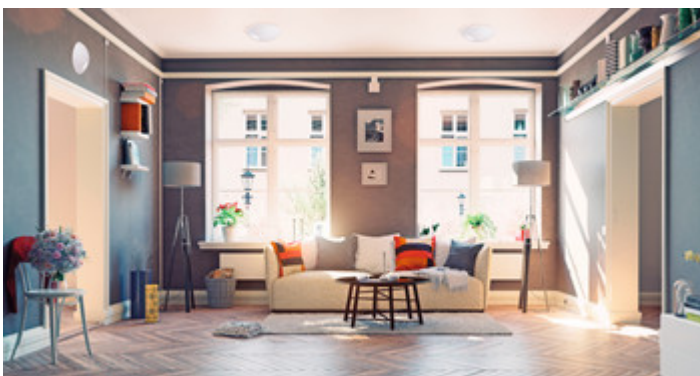

PLAFMIN O **25690** max 40 E27 GLS/CFL/LED alb

Kanlux PLAFMIN este cea mai universală plafonieră în oferta noastră. Culoarea albă, forma neutră a emisferei, lipsa ornamentelor și alegerea independentă a sursei de lumină. Îl folosim în orice interior (IP20), și îl recomandăm mai ales pentru hoteluri, restaurante și în interioare de cu stil scandinav sau minimalist.

- Materialul carcasei: material din plastic
- Materialul abajurului: material din plastic