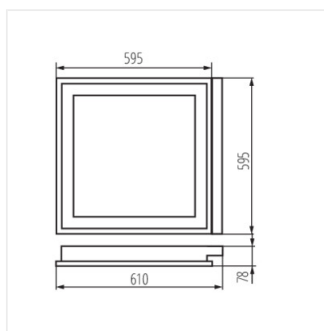

REGIS 3 OPAL 418 PT; REGIS
3WS OPAL 418 PT