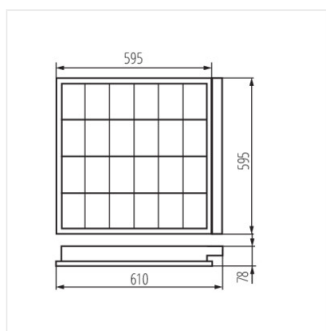

REGIS 3 EVG 418 PT; REGIS
3WS EVG 418 PT