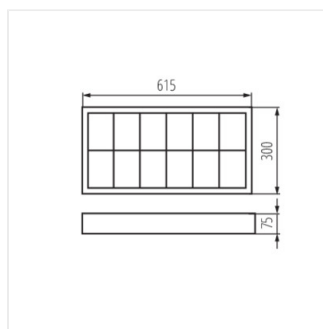

NOTUS 3 EVG 218 NT