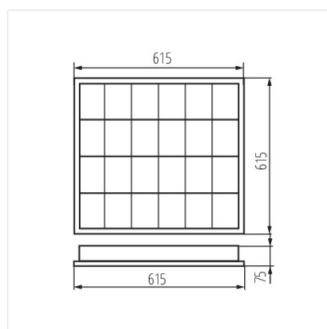

NOTUS 3 EVG 418; NOTUS 3WS EVG 418 NT