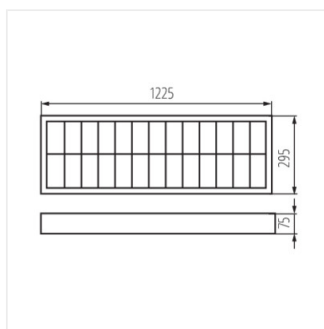

NOTUS 3 EVG 236; NOTUS 3WS EVG 236 NT