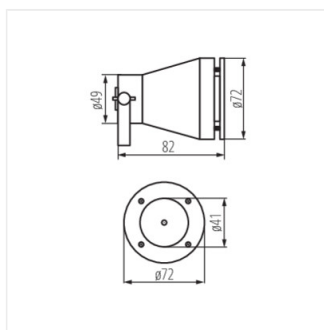

AKVEN LED

Corp de iluminat de grădină cu sursă de iluminat inlocuibilă

AKVEN LED