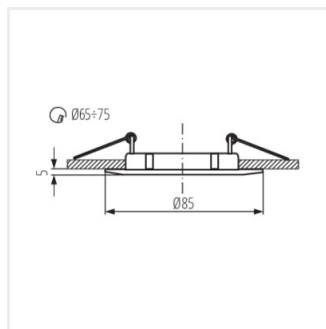

LUTO

Corp de iluminat pentru tavan tip spot

LUTO CTX-DSO2B