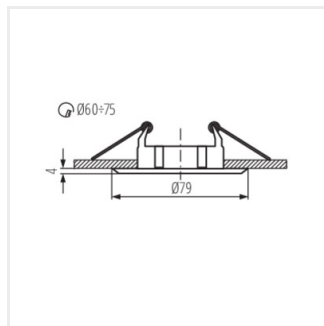

VIDI

Corp de iluminat pentru tavan tip spot

12 AC; 12 DC	Gx5,3			IP 20		5÷25
	0,12	0,75	0,5m		MR-16	

VIDI CTC-5515-W

VIDI CTC-5515-W	02780	max 10	alb	pe o axă	15
VIDI CTC-5515-C	02781	max 10	crom	pe o axă	15
VIDI CTC-5515-C/M	02783	max 10	crom mat	pe o axă	15
VIDI CTC-5515-AN	02785	max 10	cupru mat	pe o axă	15
VIDI CTC-5514-W	02790	max 10	alb	none	
VIDI CTC-5514-C	02791	max 10	crom	none	
VIDI CTC-5514-C/M	02793	max 10	crom mat	none	
VIDI CTC-5514-AN	02795	max 10	cupru mat	none	
VIDI CTC-5514-B	25995	max 10	negru mat	none	
VIDI CTC-5515-B	25996	max 10	negru mat	pe o axă	15

VIDI CTC-5514-C/M

VIDI CTC-5514-AN

VIDI CTC-5514-B

VIDI CTC-5515-B

VIDI

Corp de iluminat pentru tavan tip spot

VIDI CTC-5515

VIDI CTC-5514