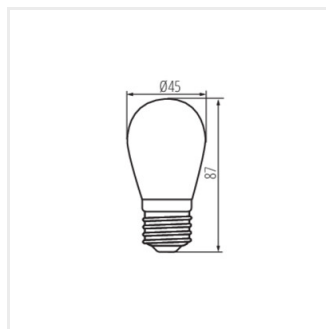

ST45 LED

Sursă de lumină LED

ST45 LED E27