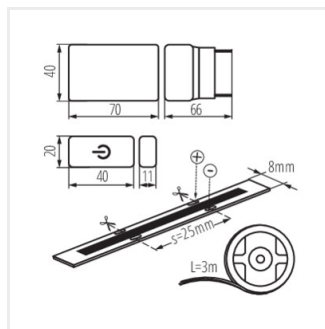

COB SET

Kit LED

COB SET 3m DIM