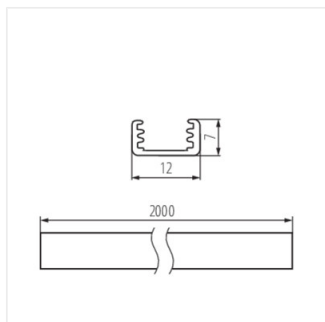

PROFILO B 2m

ACCESORII:

Date of issue: 14.10.2019, 10:46

Ne rezervăm dreptul de a face modificări tehnice. Datele conținute în acest material nu sunt obligatorii din punct de vedere juridic.