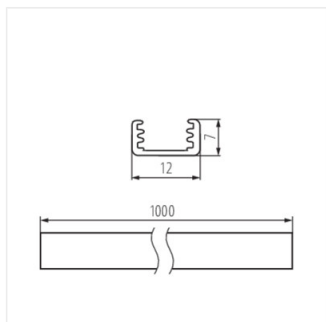

PROFILO B

Profil din aluminiu

PROFILO B

ACCESORII:

Date of issue: 14.10.2019, 10:46

Ne rezervăm dreptul de a face modificări tehnice. Datele conținute în acest material nu sunt obligatorii din punct de vedere juridic.