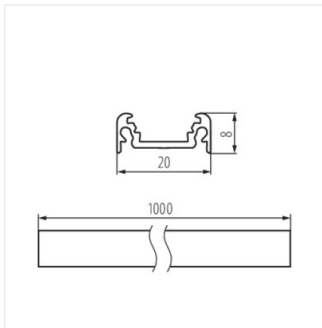

PROFILO D

Profil din aluminiu

PROFILO D

PROFILO D	19163	anodised	1000
PROFILO D 2m	26542	anodised	2000

- Material: aliaj de aluminiu

PROFILO D

Profil din aluminiu

PROFILO D

PROFILO D 2m

PROFILO D

PROFILO D 2m

ACCESORII:

26572 SHADE C/D/E/I-FR

Dispensar mat pentru profil din aluminiu, set 10 buc., SHADE C/D/E/I-FR(26572)

26573 SHADE C/D/E/I-FR 2M

Dispensar mat pentru profil din aluminiu, set 10 buc., SHADE C/D/E/I-FR 2M(26573)