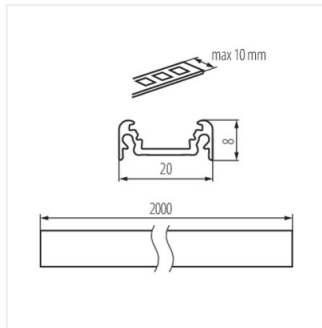

PROFILO D

Profil din aluminiu

PROFILO D

PROFILO D	19163	anodised	1000
PROFILO D 2m	26542	anodised	2000

- Material: aliaj de aluminiu

PROFILO D

Profil din aluminiu

PROFILO D

PROFILO D 2m

PROFILO D

PROFILO D 2m

ACCESORII:

26572 SHADE C/D/E/I-FR

Dispensar mat pentru profil din aluminiu, set 10 buc., SHADE C/D/E/I-FR(26572)

26573 SHADE C/D/E/I-FR 2M

Dispensar mat pentru profil din aluminiu, set 10 buc., SHADE C/D/E/I-FR 2M(26573)