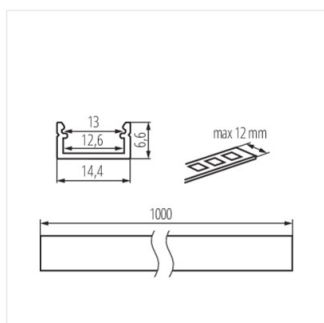

PROFILO J

PROFILO J 2M

PROFILO J-W

PROFILO J-W 2M

PROFILO J; J-W

PROFILO J; J-W 2M

ACCESORII:

26564 SHADE J/K-FR Dispersor mat pentru profil din aluminiu, set 10 buc., SHADE J/K-FR(26564)