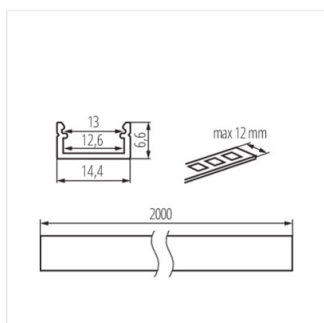

PROFILO J

PROFILO J 2M

PROFILO J-W

PROFILO J-W 2M

PROFILO J; J-W

PROFILO J; J-W 2M

ACCESORII:

26564 SHADE J/K-FR Dispersor mat pentru profil din aluminiu, set 10 buc., SHADE J/K-FR(26564)