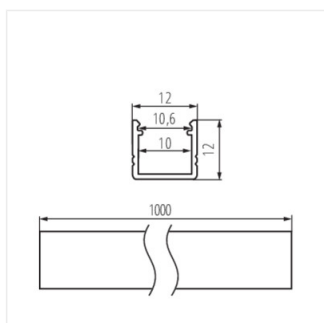

PROFILO F

Profil din aluminiu

PROFILO F

ACCESORII:

26568 SHADE B/F-FR   Dispensator mat pentru profil din aluminiu, set 10 buc., SHADE B/F-FR(26568)

26570 SHADE B/F-FR 2M   Dispensator mat pentru profil din aluminiu, set 10 buc., SHADE B/F-FR 2M(26570)