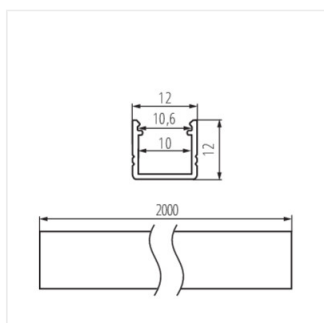

PROFILO F 2m

ACCESORII:

26568 SHADE B/F-FR   Dispensator mat pentru profil din aluminiu, set 10 buc., SHADE B/F-FR(26568)

26570 SHADE B/F-FR 2M   Dispensator mat pentru profil din aluminiu, set 10 buc., SHADE B/F-FR 2M(26570)