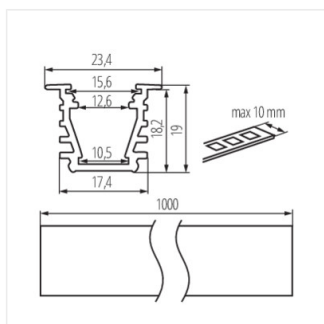

PROFILO I; I-W