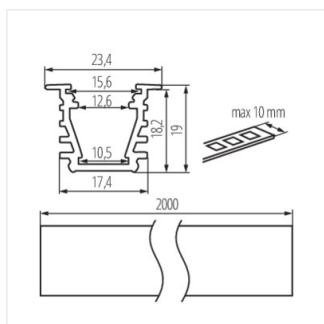

PROFILO I; I-W 2m

ACCESORII:

Date of issue: 14.10.2019, 11:07

Ne rezervăm dreptul de a face modificări tehnice. Datele conținute în acest material nu sunt obligatorii din punct de vedere juridic.