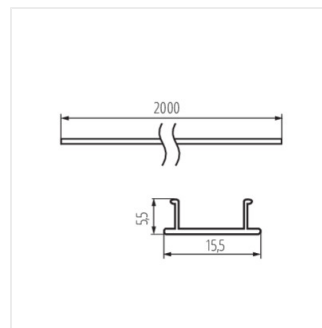

SHADE CK G 2M