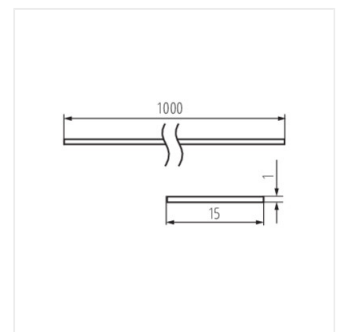

SHADE C/D/E/I-W