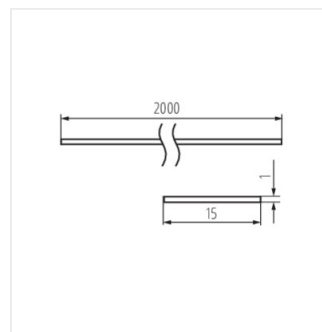

SHADE C/D/E/I-FR 2M