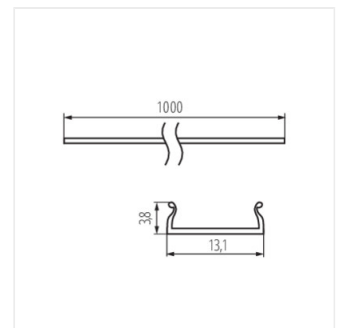

SHADE CK C/D/E/I-W