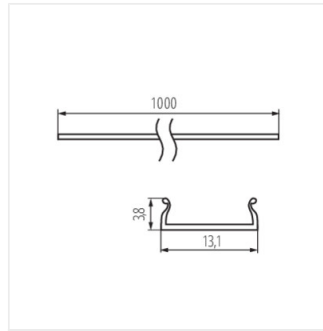

SHADE CK G

SHADE CK G 2M

SHADE-U H-FR

SHADE

Abajur pentru profilele din aluminiu

SHADE-U H-FR 2m

SHADE-U H-W

SHADE-U H-W 2m