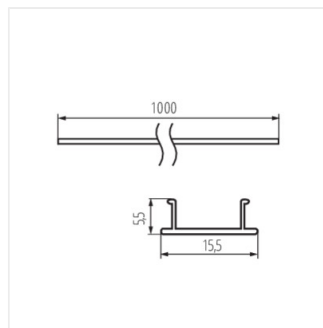

SHADE

Abajur pentru profilele din aluminiu

SHADE CK G