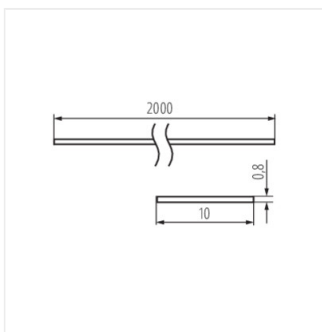

SHADE J/K-FR 2m

SHADE

Abajur pentru profilele din aluminiu

SHADE J/K-W 2m

SHADE B/F-FR

SHADE B/F-W

SHADE B/F-FR 2M

SHADE B/F-W 2M