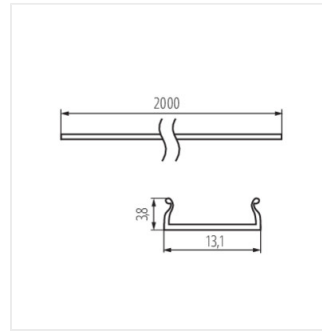

SHADE CK G

SHADE CK G 2M

SHADE-U H-FR

SHADE

Abajur pentru profilele din aluminiu

SHADE-U H-FR 2m

SHADE-U H-W

SHADE-U H-W 2m