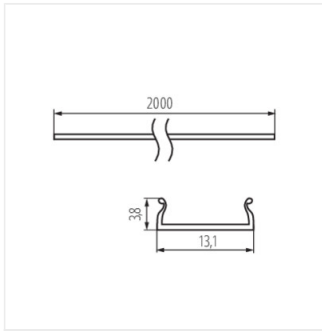

SHADE CK G

SHADE CK G 2M

SHADE-U H-FR

SHADE

Abajur pentru profilele din aluminiu

SHADE-U H-FR 2m

SHADE-U H-W

SHADE-U H-W 2m