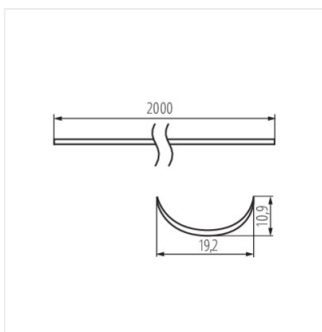

SHADE-O H-W 2m