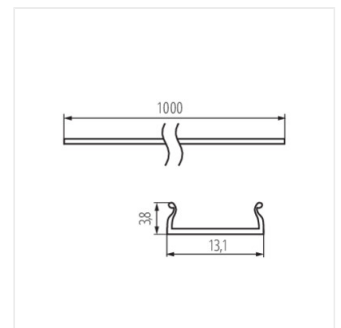

SHADE-U H-FR