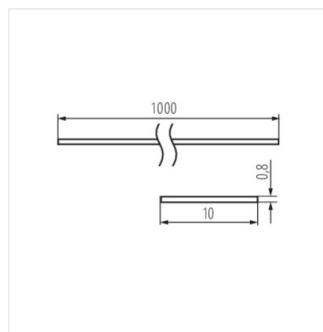

SHADE J/K-FR 2m

SHADE

Abajur pentru profilele din aluminiu

SHADE J/K-W 2m

SHADE B/F-FR

SHADE B/F-W

SHADE B/F-FR 2M

SHADE B/F-W 2M