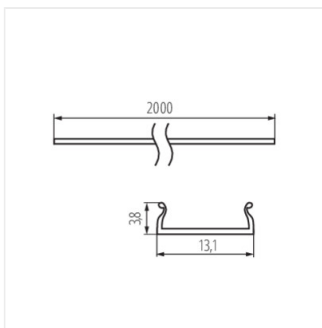

SHADE CK C/D/E/I-W 2M