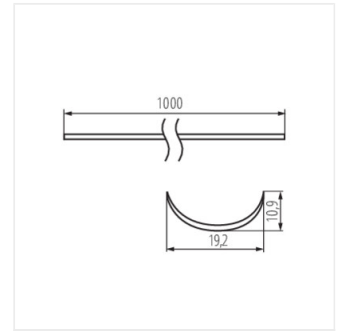

SHADE CK G

SHADE CK G 2M

SHADE-U H-FR

SHADE

Abajur pentru profilele din aluminiu

SHADE-U H-FR 2m

SHADE-U H-W

SHADE-U H-W 2m