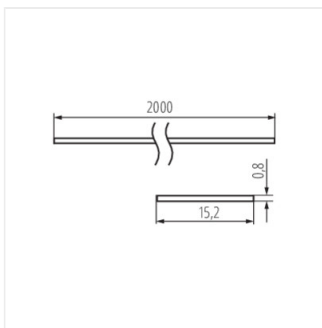

SHADE C/D/E/I-W 2M