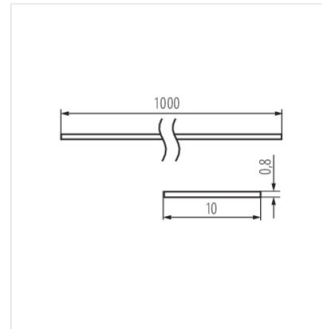

SHADE J/K-FR 2m

SHADE

Abajur pentru profilele din aluminiu

SHADE J/K-W 2m

SHADE B/F-FR

SHADE B/F-W

SHADE B/F-FR 2M

SHADE B/F-W 2M