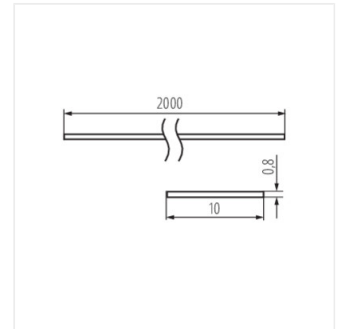

SHADE J/K-FR 2m

SHADE

Abajur pentru profilele din aluminiu

SHADE J/K-W 2m

SHADE B/F-FR

SHADE B/F-W

SHADE B/F-FR 2M

SHADE B/F-W 2M