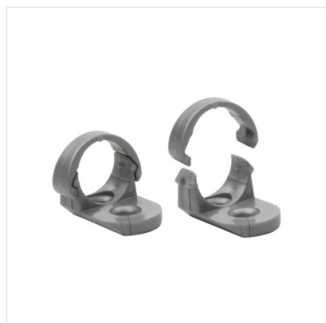

HANDLE

Suport pentru profile din aluminiu

HANDLE A

HANDLE A	19190	argintiu
HANDLE C/D/E	19191	aluminiu
HANDLE J/K	26595	aluminiu
HANDLE B/F	26596	aluminiu
HANDLE C/D/E/I	26597	aluminiu
HANDLE G	26598	aluminiu
HANDLE H	26599	aluminiu
HANDLE SIDE H	26600	aluminiu

HANDLE A

HANDLE C/D/E

HANDLE J/K

HANDLE B/F

HANDLE

Suport pentru profile din aluminiu

HANDLE C/D/E/I

HANDLE G