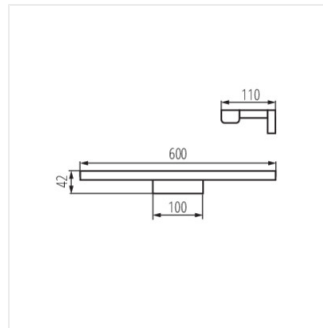

ASTEN IP44 12W-NW-B

ASTEN IP44 15W-NW-B

ASTEN IP44 8W-NW-W

ASTEN IP44 12W-NW-W

ASTEN LED IP44

Corp de iluminat LED de perete

ASTEN IP44 15W-NW-W

ASTEN LED IP44 8W