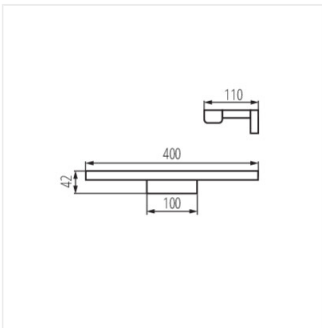

ASTEN LED IP44 8W