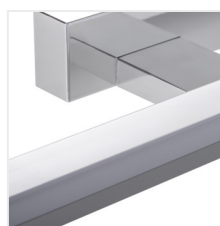

ASTEN LED IP44

Corp de iluminat LED de perete

[V] 220-240 AC	[Hz] 50	≥15000	25000	Ra ≤ 60 ellipso MacAdam	Ra 80	SMD
		IP 44		T_c [°C] 5÷30		
[mm] 0,75÷1,5		0,1m				

ASTEN LED IP44 8W-NW

	[W]		[lm]	T_c [K]
ASTEN LED IP44 8W-NW	26680	8 crom	650	4000
ASTEN LED IP44 12W-NW	26681	12 crom	1000	4000
ASTEN LED IP44 15W-NW	26682	15 crom	1350	4000
ASTEN IP44 8W-NW-B	26683	8 negru	570	4000
ASTEN IP44 12W-NW-B	26684	12 negru	850	4000
ASTEN IP44 15W-NW-B	26685	15 negru	1150	4000
ASTEN IP44 8W-NW-W	26686	8 alb	810	4000
ASTEN IP44 12W-NW-W	26687	12 alb	1250	4000
ASTEN IP44 15W-NW-W	26688	15 alb	1650	4000

Kanlux ASTEN LED este un corp de iluminat pe perete liniar, care își va găsi loc în dormitoare, dressing-room-uri, dar și (datorită IP-ului egal cu 44) în locuri cu umiditate crescută. Nu vă faceți griji puteți monta pe deasupra oglinzii de la baie. Lampa are surse de lumină încorporate, bazate pe LED-uri SMD, a căror durată de viață este de cel puțin 25.000 de ore.

- Materialul carcasei: aliaj de aluminiu
- Materialul abajurului: material din plastic