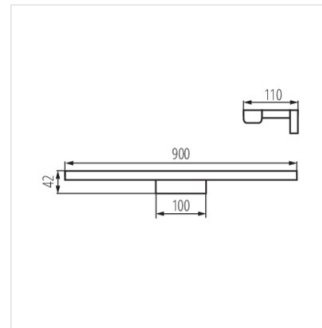

ASTEN LED IP44 15W