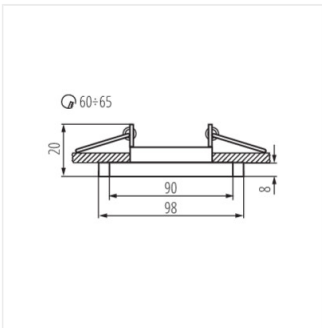

- Materialul carcasei: sticlă

MORTA OCT

Inel pentru corp de iluminat tip spot

MORTA OCT-SR

MORTA OCT-B

MORTA OCT