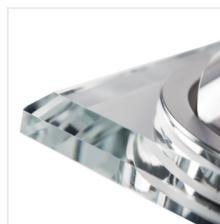

MORTA DT

Inel pentru corp de iluminat tip spot

MORTA CT-DTL50-B

MORTA CT-DTO50-SR	26716	max 35	argintiu	pe o axă	30
MORTA CT-DTO50-B	26717	max 35	negru	pe o axă	30
MORTA CT-DTL50-SR	26718	max 35	argintiu	pe o axă	30
MORTA CT-DTL50-B	26719	max 35	negru	pe o axă	30

O gamă largă de modele de corpuri de iluminat Kanlux MORTA vă va permite să realizați aranjamente foarte originale în orice locuință. Kanlux MORTA va satisface așteptările tuturor celor care prețuiesc produse de înaltă calitate caracterizate prin designul atrăgător și original.

- Materialul carcasei: sticlă

MORTA DT

Inel pentru corp de iluminat tip spot

MORTA CT-DTL50-B

MORTA CT-DTL50-B

MORTA CT-DTL50-B

MORTA CT-DTL50-B

MORTA CT-DT050-SR