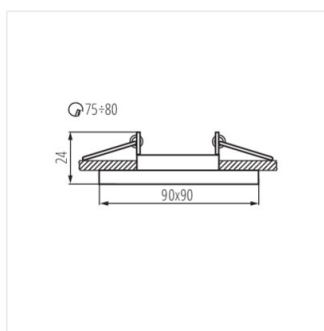

- Materialul carcasei: sticlă

MORTA DT

Inel pentru corp de iluminat tip spot

MORTA CT-DTL50-B

MORTA CT-DTL50-B

MORTA CT-DTL50-B

MORTA CT-DTL50-B

MORTA CT-DT050-SR