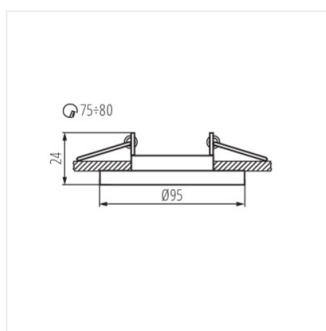

- Materialul carcasei: sticlă

MORTA DT

Inel pentru corp de iluminat tip spot

MORTA CT-DTL50-B

MORTA CT-DTL50-B

MORTA CT-DTL50-B

MORTA CT-DTL50-B

MORTA CT-DT050-SR