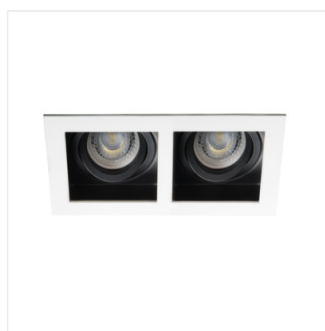

ARET

Inel pentru corp de iluminat tip spot

ARET 1XMR16-W	26720	max 35	alb	pe o axă	20
ARET 2XMR16-W	26723	2 x max 35	alb	pe o axă	20

Familia de corpuri Kanlux ARET este alcătuită din inele decorative din aliaj de aluminiu și tablă de oțel. Aceste ochi sunt fără cadru -singuri decidem dacă adăugăm un cadru GZ10 sau GX5.3. Asta ne permite să potrivim sursele de lumină cu instalarea pe care o avem într-o cameră dată. Kanlux ARET se verifică ca o iluminare auxiliară, atât în case, cât și în baruri și restaurante, ori de câte ori vrem să accentuăm un aranjament interesant al camerei sau să-i expunem un fragment.

- Inel decorativ fără suport ceramic
- Materialul carcasei: aliaj de aluminiu

ARET

Inel pentru corp de iluminat tip spot

ARET 2XMR16-W