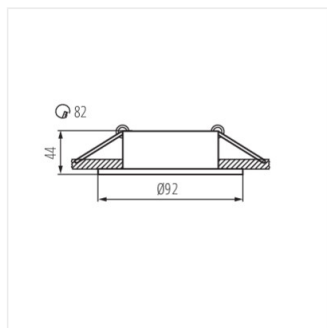

IVRI

Inel pentru corp de iluminat tip spot

IVRI DTO-W

IVRI DTO-W **26736** max 35 alb pe o axă 30

Kanlux IVRI este o familie de inele decorative din aluminiu. Kanlux IVRI este expresiv în forma sa, iar reglarea direcției luminii este de 30 de grade.

- Materialul carcasei: aliaj de aluminiu

IVRI

Inel pentru corp de iluminat tip spot

IVRI DTO-W

IVRI DTO