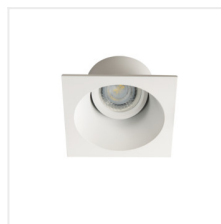

APRILA

Inel pentru corp de iluminat tip spot

APRILA DTO-W

APRILA DTO-W	26738	max 35	alb mat	pe o axă	20
APRILA DTL-W	26739	max 35	alb mat	pe o axă	20

Kanlux APRILA este o familie de inele decorative albe din aluminiu. Kanlux APRILA are o formă rotunjită și capacitatea de a regla unghiul de incidență a luminii până la 20 de grade. În corpuri putem folosi un suport JDR sau MR-16, care ne va permite să folosim surse de lumină potrivite pentru instalația pregătită.

- Inel decorativ fără suport ceramic
- Materialul carcasei: aliaj de aluminiu

APRILA

Inel pentru corp de iluminat tip spot

APRILA DTO-W

APRILA DTL-W

APRILA DTO

APRILA DTL