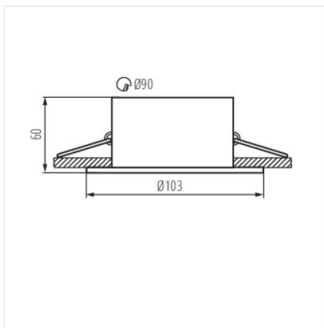

APRILA DTO-W

APRILA DTO