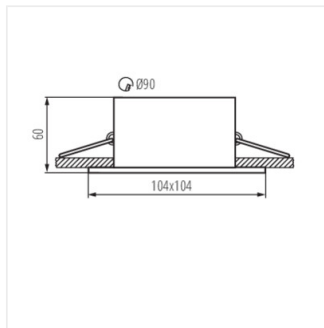

APRILA

Inel pentru corp de iluminat tip spot

APRILA DTO-W

APRILA DTO-W	26738	max 35	alb mat	pe o axă	20
APRILA DTL-W	26739	max 35	alb mat	pe o axă	20

Kanlux APRILA este o familie de inele decorative albe din aluminiu. Kanlux APRILA are o formă rotunjită și capacitatea de a regla unghiul de incidență a luminii până la 20 de grade. În corpuri putem folosi un suport JDR sau MR-16, care ne va permite să folosim surse de lumină potrivite pentru instalația pregătită.

- Inel decorativ fără suport ceramic
- Materialul carcasei: aliaj de aluminiu

APRILA

Inel pentru corp de iluminat tip spot

APRILA DTO-W

APRILA DTL-W

APRILA DTO

APRILA DTL