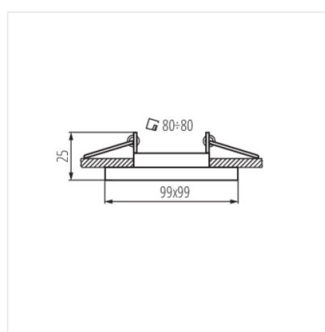

ALREN R DTL-W **26758** max 35 alb pe două axe 60/60

Modelul inelelor ornamentale Kanlux ALREN R este o formă interesantă, nemaiîntâlnită pe piață - ochi masivi cu colțuri rotunjite. Posibilitatea reglării cu 60 de grade în două planuri este avantajul lor incontestabil. Kanlux ALREN R sunt oferite fără corp.

- Inel decorativ fără suport ceramic
- Materialul carcasei: aliaj de aluminiu

ALREN R

Inel pentru corp de iluminat tip spot

ALREN R DTL-B

ALREN R DTL-W

ALREN R DTL-W