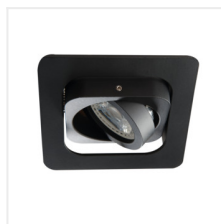

ALREN R

Inel pentru corp de iluminat tip spot

MODERN
design

 12 AC; 12 DC; 220-240 AC	 MR16/PAR16	 Gx5,3/GU10			IP 20	
 5÷25	 60	 80x80	 0,5m		UK CA	

ALREN R DTL-W

ALREN R DTL-B **26757** max 35 negru pe două axe 60/60

ALREN R DTL-W **26758** max 35 alb pe două axe 60/60

Modelul inelelor ornamentale Kanlux ALREN R este o formă interesantă, nemaiîntâlnită pe piață - ochi masivi cu colțuri rotunjite. Posibilitatea reglării cu 60 de grade în două planuri este avantajul lor incontestabil. Kanlux ALREN R sunt oferite fără corp.

- Inel decorativ fără suport ceramic
- Materialul carcasei: aliaj de aluminiu

ALREN R

Inel pentru corp de iluminat tip spot

ALREN R DTL-B

ALREN R DTL-W

ALREN R DTL-W