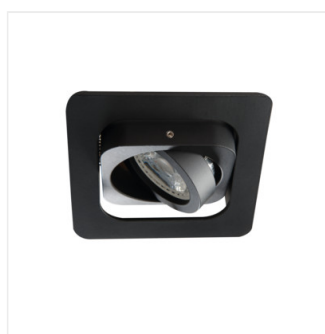

ALREN R

Inel pentru corp de iluminat tip spot

MODERN
design

 12 AC; 12 DC; 220-240 AC	 MR16/PAR16	 Gx5,3/GU10			IP 20	
 5÷25	 60	 80x80	 0,5m		UK CA	

ALREN R DTL-W

ALREN R DTL-B **26757** max 35 negru pe două axe 60/60

ALREN R DTL-W **26758** max 35 alb pe două axe 60/60

Modelul inelelor ornamentale Kanlux ALREN R este o formă interesantă, nemaiîntâlnită pe piață - ochi masivi cu colțuri rotunjite. Posibilitatea reglării cu 60 de grade în două planuri este avantajul lor incontestabil. Kanlux ALREN R sunt oferite fără corp.

- Inel decorativ fără suport ceramic
- Materialul carcasei: aliaj de aluminiu

ALREN R

Inel pentru corp de iluminat tip spot

ALREN R DTL-B

ALREN R DTL-W

ALREN R DTL-W