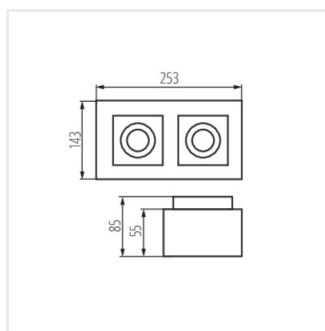

STOBI DLP 250