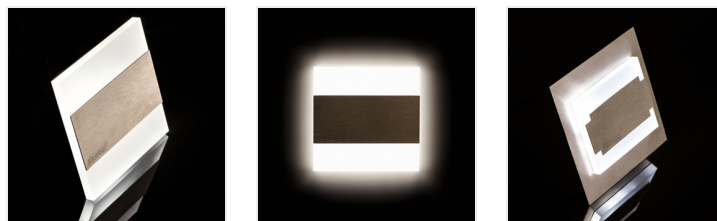

TERRA LED

Corp de iluminat LED de scara

TERRA LED WW

	[V]	[W]	[lm]	Tc [K]
TERRA LED WW	23102	12 DC	0,8 oțel inoxidabil	13 3000
TERRA LED CW	23104	12 DC	0,8 oțel inoxidabil	15 6500
TERRA LED AC-WW	23806	220-240 AC	1,3 oțel inoxidabil	13 3000
TERRA LED W-WW	26842	12 DC	0,8 alb	13 3000
TERRA LED W-CW	26843	12 DC	0,8 alb	15 6500
TERRA LED B-NW	26848	12 DC	0,8 negru	14 4000
TERRA LED B-WW	26849	12 DC	0,8 negru	13 3000
TERRA LED PIR B-NW	29860	12 DC	0,8 negru	14 4000
TERRA LED PIR B-WW	29861	12 DC	0,8 negru	13 3000

Kanlux TERRA este un design modern, combinat cu un efect atractiv de iluminare. Este o idee minunată de a ilumina scările și coridoarele sau de a accentua designul interior al camerelor. Construcția unică al corpului de iluminat asigură o emisie uniformă de lumină. Versiunea AC este echipată cu o sursă de alimentare de 230V care se potrivește în cutie, iar versiunea PIR cu un senzor de mișcare. Senzorul detectează mișcarea / activează iluminarea, indiferent de intensitatea luminii ambientale.

- Materialul carcasei: oțel inoxidabil șlefuit, material din plastic

TERRA LED

Corp de iluminat LED de scara

TERRA LED WW

TERRA LED CW

TERRA LED AC-WW

TERRA LED W-WW

TERRA LED W-CW