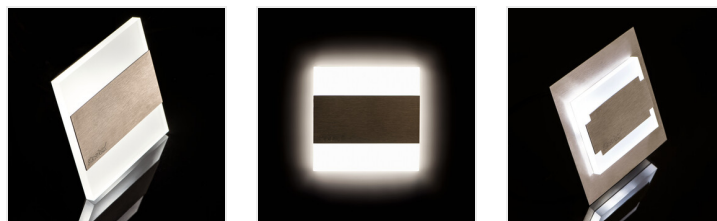

TERRA LED

Corp de iluminat LED de scara

TERRA LED WW

TERRA LED WW	23102	12 DC	0,8	oțel inoxidabil	13	3000
TERRA LED CW	23104	12 DC	0,8	oțel inoxidabil	15	6500
TERRA LED AC-WW	23806	220-240 AC	1,3	oțel inoxidabil	13	3000
TERRA LED W-WW	26842	12 DC	0,8	alb	13	3000
TERRA LED W-CW	26843	12 DC	0,8	alb	15	6500
TERRA LED B-NW	26848	12 DC	0,8	negru	14	4000
TERRA LED B-WW	26849	12 DC	0,8	negru	13	3000
TERRA LED P68 CW CZ	27082	12 DC	0,8	oțel inoxidabil	15	6500
TERRA LED P68 WW CZ	27083	12 DC	0,8	oțel inoxidabil	13	3000
TERRA LED P68 B-NW CZ	27088	12 DC	0,8	negru	14	4000
TERRA LED P68 B-WW CZ	27089	12 DC	0,8	negru	13	3000
TERRA LED PIR B-NW	29860	12 DC	0,8	negru	14	4000
TERRA LED PIR B-WW	29861	12 DC	0,8	negru	13	3000

Kanlux TERRA este un design modern, combinat cu un efect atractiv de iluminare. Este o idee minunată de a ilumina scările și coridoarele sau de a accentua designul interior al camerelor. Construcția unică al corpului de iluminat asigură o emisie uniformă de lumină. Versiunea AC este echipată cu o sursă de alimentare de 230V care se potrivește în cutie, iar versiunea PIR cu un senzor de mișcare. Senzorul detectează mișcarea / activează iluminarea, indiferent de intensitatea luminii ambientale.