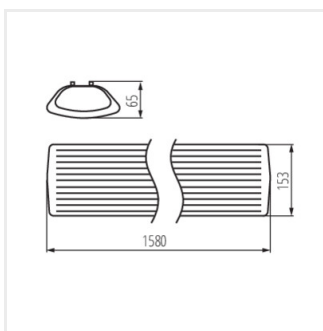

- Materialul carcasei: material din plastic, oțel
- Materialul abajurului: PS

MEBA 4LED

Corp de iluminat liniar pentru tuburi LED T8

MEBA 4LED 2X120 PS

MEBA 4LED 2X120 OP PS

MEBA 4LED 2X150 OP PS

MEBA 4LED 2X120