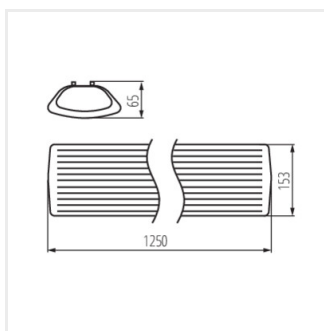

- Materialul carcasei: material din plastic, oțel
- Materialul abajurului: PS

MEBA 4LED

Corp de iluminat liniar pentru tuburi LED T8

MEBA 4LED 2X120 PS

MEBA 4LED 2X120 OP PS

MEBA 4LED 2X150 OP PS

MEBA 4LED 2X120