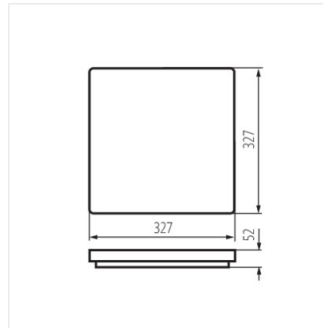

VARSO LED

Plafonieră LED

VARSO LED 18W-O; VARSO
LED 18W-O-SE

VARSO LED 18W-L; VARSO
LED 18W-L-SE

VARSO LED 24W-O; VARSO
LED 24W-O-SE

VARSO LED 24W-L; VARSO
LED 24W-L-SE

VARSO HI 36W-NW-O

VARSO HI 36W-NW-L