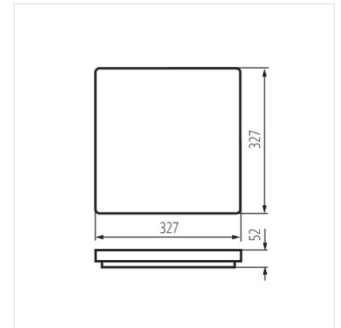

VARSO HI 36W-NW-L-SE