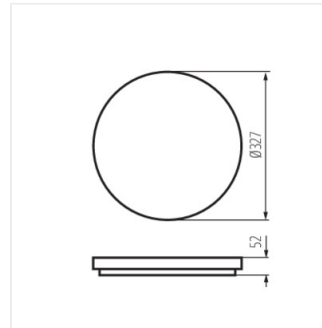

VARSO LED

Plafonieră LED

VARSO LED 18W-O; VARSO
LED 18W-O-SE

VARSO LED 18W-L; VARSO
LED 18W-L-SE

VARSO LED 24W-O; VARSO
LED 24W-O-SE

VARSO LED 24W-L; VARSO
LED 24W-L-SE

VARSO HI 36W-NW-O

VARSO HI 36W-NW-L