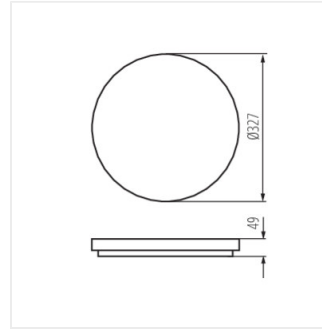

VARSO LED

Plafonieră LED

VARSO LED 18W-O; VARSO
LED 18W-O-SE

VARSO LED 18W-L; VARSO
LED 18W-L-SE

VARSO LED 24W-O; VARSO
LED 24W-O-SE

VARSO LED 24W-L; VARSO
LED 24W-L-SE

VARSO HI 36W-NW-O

VARSO HI 36W-NW-L