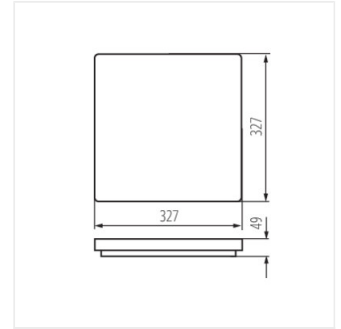

VARSO LED

Plafonieră LED

VARSO LED 18W-O; VARSO
LED 18W-O-SE

VARSO LED 18W-L; VARSO
LED 18W-L-SE

VARSO LED 24W-O; VARSO
LED 24W-O-SE

VARSO LED 24W-L; VARSO
LED 24W-L-SE

VARSO HI 36W-NW-O

VARSO HI 36W-NW-L