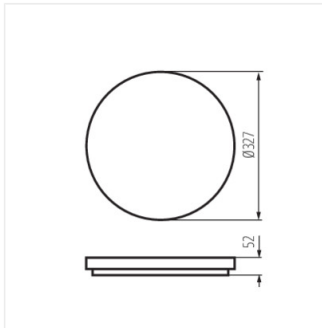

VARSO LED

Plafonieră LED

VARSO LED 18W-O; VARSO
LED 18W-O-SE

VARSO LED 18W-L; VARSO
LED 18W-L-SE

VARSO LED 24W-O; VARSO
LED 24W-O-SE

VARSO LED 24W-L; VARSO
LED 24W-L-SE

VARSO HI 36W-NW-O

VARSO HI 36W-NW-L