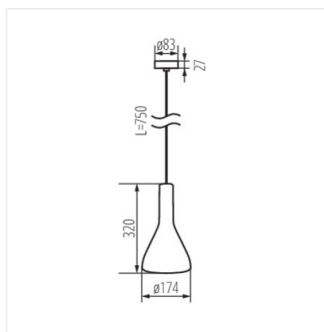

Lampă suspendată

MODERN
design

ETISSA D20 GR

 220-240 AC	 50			IP 20		 5+25
		 0,75+2,5	 0,5m	CE	EAC	UK CA

ETISSA D20 GR **27000** max 40 gri

Kanlux ETISSA sunt lămpi suspendate care funcționează cu toate sursele de lumină cu o bază E27. Corpurile sunt realizate din masă de beton. Din punct de vedere stilistic, acestea sunt produse păstrate într-o climă aspră, brută, care se potrivește perfect cu interioarele moderne, minimaliste. Suprafața lor este poroasă, caracteristică stratului de beton.

- Materialul abajurului: ornament gips

Lampă suspendată

ETISSA D20 GR