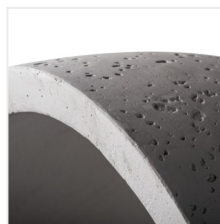

Lampă suspendată

MODERN
design

ETISSA D20 GR

 220-240 AC	 50			IP 20		 5+25
		 0,75+2,5	 0,5m	CE	EAC	UK CA

ETISSA D20 GR **27000** max 40 gri

Kanlux ETISSA sunt lămpi suspendate care funcționează cu toate sursele de lumină cu o bază E27. Corpurile sunt realizate din masă de beton. Din punct de vedere stilistic, acestea sunt produse păstrate într-o climă aspră, brută, care se potrivește perfect cu interioarele moderne, minimaliste. Suprafața lor este poroasă, caracteristică stratului de beton.

- Materialul abajurului: ornament gips

Lampă suspendată

ETISSA D20 GR