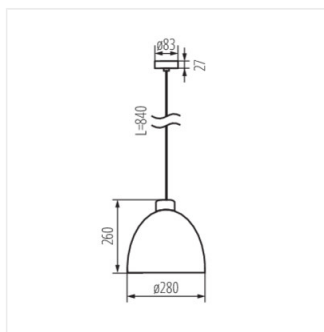

27001 OGIVA D35 GR

Lampă suspendată

MODERN
design

 220-240 AC	 50			IP 20		 5+25
		 0,75+2,5	 0,5m	CE	EAC	UK CA

OGIVA D35 GR

OGIVA D35 GR **27001** max 40 gri

Kanlux OGIVA sunt lămpi suspendate care lucrează cu toate sursele de lumină cu soclu E27. Corpurile sunt realizate din masă de beton în culoare naturală (gri). Din punct de vedere stilistic, ele sunt păstrate într-un stil crud, de tip loft, care se potrivește perfect cu interioarele moderne, minimaliste. Acoperirea acestora este poroasă, caracteristică suprafețelor de beton. Lămpile au fost fabricate în Polonia.

- Materialul abajurului: ornament gips

27001 OGIVA D35 GR

Lampă suspendată

OGIVA D35 GR