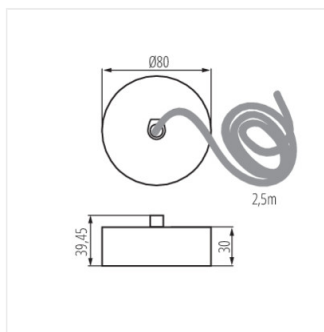

KLOSZ MPR AL 23W/33W

		[mm]	[mm]
KLOSZ MPR AL 23W/33W	<b>25979</b>	1127	58
KLOSZ MPR AL 11W/17W	<b>27109</b>	567	58
KLOSZ MPR AL-LX	<b>27111</b>	1693	58
ALIN NT GRIP	<b>29557</b>		
ALIN CORD 1F-W	<b>32540</b>		
ALIN CORD 1F-B	<b>32541</b>		
ALIN CORD 1F-SR	<b>32542</b>		
ALIN CORD DALI 1F-W	<b>32543</b>		
ALIN CORD DALI 1F-B	<b>32544</b>		
ALIN CORD DALI 1F-SR	<b>32545</b>		
ALIN CORD 3F-W	<b>32546</b>		
ALIN CORD 3F-B	<b>32547</b>		
ALIN CORD 3F-SR	<b>32548</b>		
ALIN CORD DALI 3F-W	<b>32549</b>		
ALIN CORD DALI 3F-B	<b>32550</b>		
ALIN CORD DALI 3F-SR	<b>32551</b>		

### Accesorii pentru corpul de iluminat linear

ALIN CORD 1F-B

ALIN CORD 1F-SR

ALIN CORD DALI 1F-W

ALIN CORD DALI 1F-B

ALIN CORD DALI 1F-SR

ALIN CORD 3F-W

ALIN CORD 3F-B