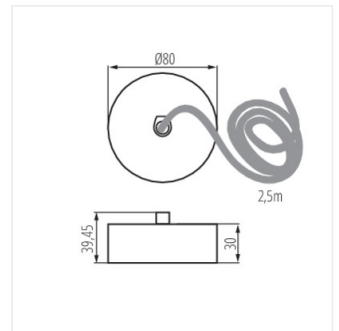

KLOSZ MPR AL 23W/33W

		[mm]	[mm]
KLOSZ MPR AL 23W/33W	<b>25979</b>	1127	58
KLOSZ MPR AL 11W/17W	<b>27109</b>	567	58
KLOSZ MPR AL-LX	<b>27111</b>	1693	58
ALIN NT GRIP	<b>29557</b>		
ALIN CORD 1F-W	<b>32540</b>		
ALIN CORD 1F-B	<b>32541</b>		
ALIN CORD 1F-SR	<b>32542</b>		
ALIN CORD DALI 1F-W	<b>32543</b>		
ALIN CORD DALI 1F-B	<b>32544</b>		
ALIN CORD DALI 1F-SR	<b>32545</b>		
ALIN CORD 3F-W	<b>32546</b>		
ALIN CORD 3F-B	<b>32547</b>		
ALIN CORD 3F-SR	<b>32548</b>		
ALIN CORD DALI 3F-W	<b>32549</b>		
ALIN CORD DALI 3F-B	<b>32550</b>		
ALIN CORD DALI 3F-SR	<b>32551</b>		

### Accesorii pentru corpul de iluminat linear

ALIN CORD 1F-B

ALIN CORD 1F-SR

ALIN CORD DALI 1F-W

ALIN CORD DALI 1F-B

ALIN CORD DALI 1F-SR

ALIN CORD 3F-W

ALIN CORD 3F-B