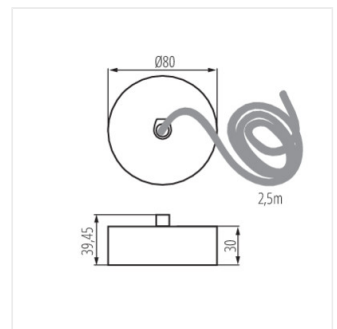

KLOSZ MPR AL 23W/33W

		[mm]	[mm]
KLOSZ MPR AL 23W/33W	<b>25979</b>	1127	58
KLOSZ MPR AL 11W/17W	<b>27109</b>	567	58
KLOSZ MPR AL-LX	<b>27111</b>	1693	58
ALIN NT GRIP	<b>29557</b>		
ALIN CORD 1F-W	<b>32540</b>		
ALIN CORD 1F-B	<b>32541</b>		
ALIN CORD 1F-SR	<b>32542</b>		
ALIN CORD DALI 1F-W	<b>32543</b>		
ALIN CORD DALI 1F-B	<b>32544</b>		
ALIN CORD DALI 1F-SR	<b>32545</b>		
ALIN CORD 3F-W	<b>32546</b>		
ALIN CORD 3F-B	<b>32547</b>		
ALIN CORD 3F-SR	<b>32548</b>		
ALIN CORD DALI 3F-W	<b>32549</b>		
ALIN CORD DALI 3F-B	<b>32550</b>		
ALIN CORD DALI 3F-SR	<b>32551</b>		

ALIN CORD DALI 1F-W

ALIN CORD DALI 1F-B

ALIN CORD DALI 1F-SR

KLOSZ MPR AL 23W/33W

KLOSZ MPR AL 11W/17W

ALIN NT GRIP

ALIN CORD 1F-W