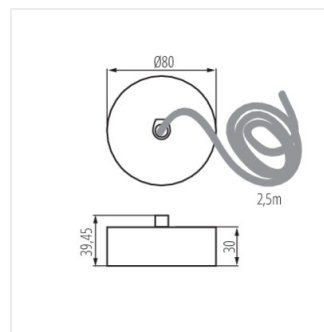

KLOSZ MPR AL 23W/33W

		[mm]	[mm]
KLOSZ MPR AL 23W/33W	<b>25979</b>	1127	58
KLOSZ MPR AL 11W/17W	<b>27109</b>	567	58
KLOSZ MPR AL-LX	<b>27111</b>	1693	58
ALIN NT GRIP	<b>29557</b>		
ALIN CORD 1F-W	<b>32540</b>		
ALIN CORD 1F-B	<b>32541</b>		
ALIN CORD 1F-SR	<b>32542</b>		
ALIN CORD DALI 1F-W	<b>32543</b>		
ALIN CORD DALI 1F-B	<b>32544</b>		
ALIN CORD DALI 1F-SR	<b>32545</b>		
ALIN CORD 3F-W	<b>32546</b>		
ALIN CORD 3F-B	<b>32547</b>		
ALIN CORD 3F-SR	<b>32548</b>		
ALIN CORD DALI 3F-W	<b>32549</b>		
ALIN CORD DALI 3F-B	<b>32550</b>		
ALIN CORD DALI 3F-SR	<b>32551</b>		

### Accesorii pentru corpul de iluminat linear

ALIN CORD 1F-B

ALIN CORD 1F-SR

ALIN CORD DALI 1F-W

ALIN CORD DALI 1F-B

ALIN CORD DALI 1F-SR

ALIN CORD 3F-W

ALIN CORD 3F-B