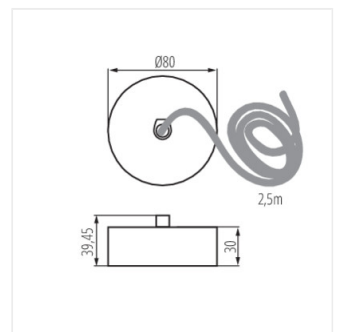

KLOSZ MPR AL 23W/33W

		[mm]	[mm]
KLOSZ MPR AL 23W/33W	<b>25979</b>	1127	58
KLOSZ MPR AL 11W/17W	<b>27109</b>	567	58
KLOSZ MPR AL-LX	<b>27111</b>	1693	58
ALIN NT GRIP	<b>29557</b>		
ALIN CORD 1F-W	<b>32540</b>		
ALIN CORD 1F-B	<b>32541</b>		
ALIN CORD 1F-SR	<b>32542</b>		
ALIN CORD DALI 1F-W	<b>32543</b>		
ALIN CORD DALI 1F-B	<b>32544</b>		
ALIN CORD DALI 1F-SR	<b>32545</b>		
ALIN CORD 3F-W	<b>32546</b>		
ALIN CORD 3F-B	<b>32547</b>		
ALIN CORD 3F-SR	<b>32548</b>		
ALIN CORD DALI 3F-W	<b>32549</b>		
ALIN CORD DALI 3F-B	<b>32550</b>		
ALIN CORD DALI 3F-SR	<b>32551</b>		

### Accesorii pentru corpul de iluminat linear

ALIN CORD 1F-B

ALIN CORD 1F-SR

ALIN CORD DALI 1F-W

ALIN CORD DALI 1F-B

ALIN CORD DALI 1F-SR

ALIN CORD 3F-W

ALIN CORD 3F-B