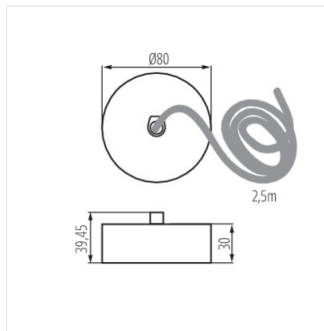

Accesorii pentru corpul de iluminat linear

ALIN CORD 1F-B