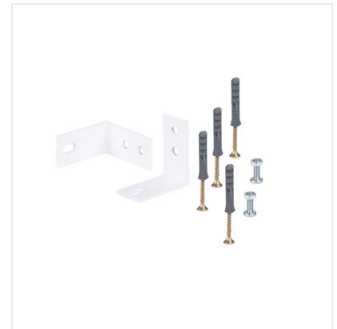

KLOSZ MPR AL 23W/33W

		[mm]	[mm]
KLOSZ MPR AL 23W/33W	<b>25979</b>	1127	58
KLOSZ MPR AL 11W/17W	<b>27109</b>	567	58
KLOSZ MPR AL-LX	<b>27111</b>	1693	58
ALIN NT GRIP	<b>29557</b>		
ALIN CORD 1F-W	<b>32540</b>		
ALIN CORD 1F-B	<b>32541</b>		
ALIN CORD 1F-SR	<b>32542</b>		
ALIN CORD DALI 1F-W	<b>32543</b>		
ALIN CORD DALI 1F-B	<b>32544</b>		
ALIN CORD DALI 1F-SR	<b>32545</b>		
ALIN CORD 3F-W	<b>32546</b>		
ALIN CORD 3F-B	<b>32547</b>		
ALIN CORD 3F-SR	<b>32548</b>		
ALIN CORD DALI 3F-W	<b>32549</b>		
ALIN CORD DALI 3F-B	<b>32550</b>		
ALIN CORD DALI 3F-SR	<b>32551</b>		

### Accesorii pentru corpul de iluminat linear

KLOSZ MPR AL 23W/33W

KLOSZ MPR AL 11W/17W

KLOSZ MPR AL-LX

ALIN NT GRIP

ALIN CORD 1F-W

ALIN CORD 1F-B

ALIN CORD 1F-SR

ALIN CORD DALI 1F-W

ALIN CORD DALI 1F-B

ALIN CORD DALI 1F-SR

KLOSZ MPR AL 23W/33W

KLOSZ MPR AL 11W/17W

ALIN NT GRIP

ALIN CORD 1F-W

### Accesorii pentru corpul de iluminat linear

ALIN CORD 1F-B

ALIN CORD 1F-SR

ALIN CORD DALI 1F-W

ALIN CORD DALI 1F-B

ALIN CORD DALI 1F-SR

ALIN CORD 3F-W

ALIN CORD 3F-B