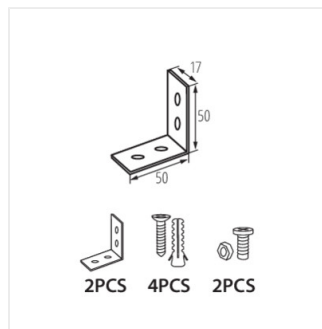

ALIN CORD DALI 1F-W

ALIN CORD DALI 1F-B

ALIN CORD DALI 1F-SR

KLOSZ MPR AL 23W/33W

KLOSZ MPR AL 11W/17W

ALIN NT GRIP

ALIN CORD 1F-W

### Accesorii pentru corpul de iluminat linear

ALIN CORD 1F-B

ALIN CORD 1F-SR

ALIN CORD DALI 1F-W

ALIN CORD DALI 1F-B

ALIN CORD DALI 1F-SR

ALIN CORD 3F-W

ALIN CORD 3F-B