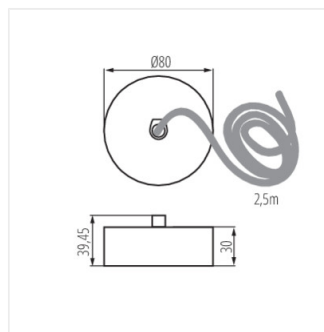

KLOSZ MPR AL 23W/33W

		[mm]	[mm]
KLOSZ MPR AL 23W/33W	<b>25979</b>	1127	58
KLOSZ MPR AL 11W/17W	<b>27109</b>	567	58
KLOSZ MPR AL-LX	<b>27111</b>	1693	58
ALIN NT GRIP	<b>29557</b>		
ALIN CORD 1F-W	<b>32540</b>		
ALIN CORD 1F-B	<b>32541</b>		
ALIN CORD 1F-SR	<b>32542</b>		
ALIN CORD DALI 1F-W	<b>32543</b>		
ALIN CORD DALI 1F-B	<b>32544</b>		
ALIN CORD DALI 1F-SR	<b>32545</b>		
ALIN CORD 3F-W	<b>32546</b>		
ALIN CORD 3F-B	<b>32547</b>		
ALIN CORD 3F-SR	<b>32548</b>		
ALIN CORD DALI 3F-W	<b>32549</b>		
ALIN CORD DALI 3F-B	<b>32550</b>		
ALIN CORD DALI 3F-SR	<b>32551</b>		

### Accesorii pentru corpul de iluminat linear

ALIN CORD 1F-B

ALIN CORD 1F-SR

ALIN CORD DALI 1F-W

ALIN CORD DALI 1F-B

ALIN CORD DALI 1F-SR

ALIN CORD 3F-W

ALIN CORD 3F-B