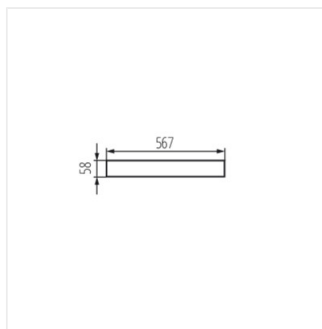

KLOSZ MPR AL 11W/17W