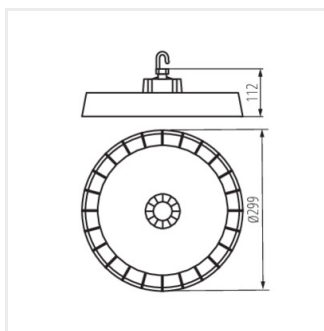

HB PRO STRONG

Corp de iluminat LED high bay

- Materialul geamului de protecție: material din plastic

HB PRO STRONG 150W-NW

HB PRO STRONG 200W-NW

HB PRO STRONG 150W-NW

HB PRO STRONG 200W-NW