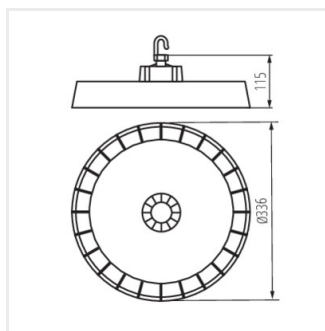

HB PRO STRONG

Corp de iluminat LED high bay

- Materialul geamului de protecție: material din plastic

HB PRO STRONG 150W-NW

HB PRO STRONG 200W-NW

HB PRO STRONG 150W-NW

HB PRO STRONG 200W-NW