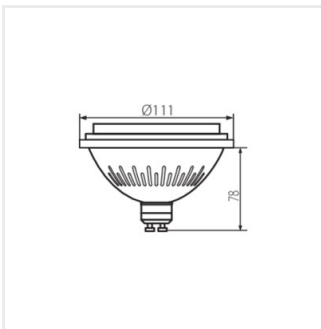

iQ-LED

Kanlux

IQ-LED ES-111

Sursă de lumină LED

[V] 220-240 AC	[Hz] 50	ES-111	SMD	90° Φ _{use}	Ra 97	≥40000
45000	Hg	CE	EAC	UK CA		

IQ-LED ES-111 12W

IQ-LED ES-111 12W-WW	27318	12	84	950	800	2700	40	GU10	G
IQ-LED ES-111 12W-NW	27319	12	92	1050	850	4000	40	GU10	G

- 5 ani Garanție în conformitate cu prevederile declarației de garanție, disponibile pe site
- Materialul abajurului: material din plastic

iQ LED

Kanlux

IQ-LED ES-111

Sursă de lumină LED

IQ-LED ES-111 12W

IQ-LED ES-111 12W