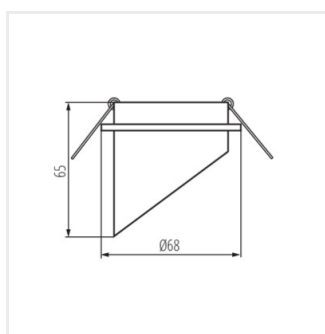

- Inel decorativ fără suport ceramic
- Materialul carcasei: aliaj de aluminiu

SPAG

Inel pentru corp de iluminat tip spot

SPAG S B-G

SPAG D B-G

SPAG D W-G

SPAG S

SPAG C