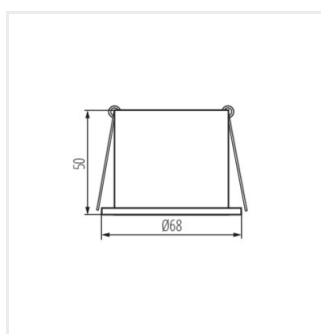

- Inel decorativ fără suport ceramic
- Materialul carcasei: aliaj de aluminiu

SPAG

Inel pentru corp de iluminat tip spot

SPAG S B-G

SPAG D B-G

SPAG D W-G

SPAG S

SPAG C