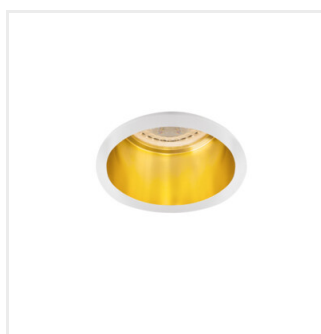

SPAG

Inel pentru corp de iluminat tip spot

SPAG C B-G

SPAG S B/G	27322	max 10	negru / auriu	none
SPAG C B/G	27324	max 10	negru / auriu	none
SPAG D B/G	27326	max 10	negru / auriu	none
SPAG D W/G	27327	max 10	alb / auriu	none

Kanlux SPAG sunt inele decorative elegante. Combinația de aur și clasic negru sau alb adaugă un farmec subtil acestor corpuri de iluminat. Datorită diferitelor forme ale corpurilor de iluminat Kanlux SPAG, putem crea aranjamente de iluminare unice și de bun gust în saloanele noastre, în restaurantele elegante și în apartamentele de hotel.

- Inel decorativ fără suport ceramic
- Materialul carcasei: aliaj de aluminiu

SPAG

Inel pentru corp de iluminat tip spot

SPAG S B-G

SPAG D B-G

SPAG D W-G

SPAG S

SPAG C