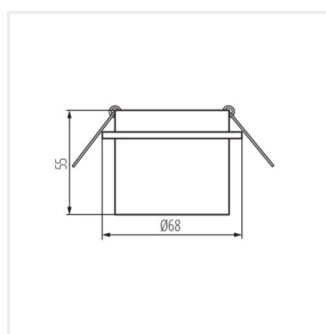

- Inel decorativ fără suport ceramic
- Materialul carcasei: aliaj de aluminiu

SPAG

Inel pentru corp de iluminat tip spot

SPAG S B-G

SPAG D B-G

SPAG D W-G

SPAG S

SPAG C