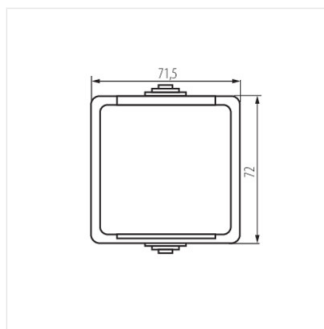

27355 TEKNO 05-1250-141 cz

Priza electrica simpla tip Franta cu protectie la contact

TEKNO 05-1250-141 cz **27355** negru

- Material: ABS

TEKNO 05-1250-141 cz