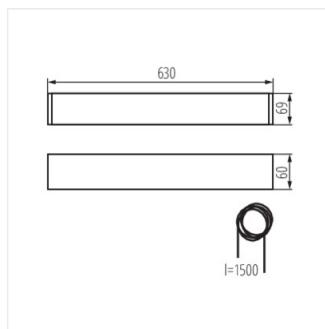

ALIN 4LED 630mm

Corp de iluminat linear pentru tuburi LED T8

[V] 220-240 AC	[Hz] 50	[W] max 18	G13	IP 20	House icon
°C 5÷25	Light fixture icon	Light fixture icon	[mm²] 1,5÷2,5	L N ONE SIDE INPUT	Light fixture icon
CE	EAC	PZH	UK CA		0,5m

- Materialul carcasei: aliaj de aluminiu
- Materialul abajurului: material din plastic

ALIN 4LED 630mm

Corp de iluminat liniar pentru tuburi LED T8

ALIN 4LED 1X60-W

ALIN 4LED 1X60-SR

ALIN 4LED 1X60-B

AL 4LED 60-MPR-W

AL 4LED 60-MPR-SR

AL 4LED 60-MPR-B

ALIN 4LED 630mm

Corp de iluminat linear pentru tuburi LED T8

ALIN 4LED 1X60-B

AL 4LED 60-MPR-B