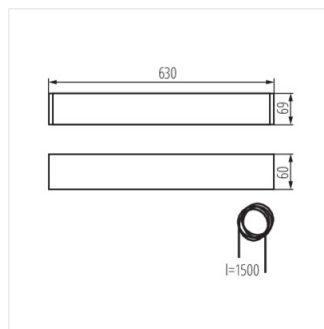

ALIN 4LED 630mm

Corp de iluminat linear pentru tuburi LED T8

[V] 220-240 AC	[Hz] 50	[W] max 18	G13	IP 20	House icon
°C 5÷25	Light fixture icon	Light fixture icon	[mm²] 1,5÷2,5	L N ONE SIDE INPUT	Light fixture icon
CE	EAC	PZH	UK CA		0,5m

- Materialul carcasei: aliaj de aluminiu
- Materialul abajurului: material din plastic

ALIN 4LED 630mm

Corp de iluminat liniar pentru tuburi LED T8

ALIN 4LED 1X60-W

ALIN 4LED 1X60-SR

ALIN 4LED 1X60-B

AL 4LED 60-MPR-W

AL 4LED 60-MPR-SR

AL 4LED 60-MPR-B

ALIN 4LED 630mm

Corp de iluminat linear pentru tuburi LED T8

ALIN 4LED 1X60-B

AL 4LED 60-MPR-B