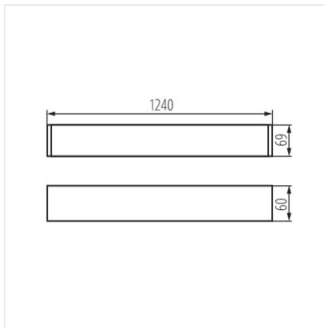

## ALIN 4LED 1240mm NT

Corp de iluminat liniar pentru tuburi LED T8

[V] 220-240 AC	[Hz] 50	[W] max 36	G13	IP 20	House icon
[°C] 5÷25	Light fixture icon	Light fixture icon	[mm²] 1,5+2,5	L N ONE SIDE INPUT	Light fixture icon
CE	EAC	PZH	UK CA		0,5m

## ALIN 4LED 1240mm NT

Corp de iluminat liniar pentru tuburi LED T8

AL 4LED 120-MPR-SR-NT

AL 4LED 120-MPR-B-NT

ALIN 4LED 1X120-W-NT

ALIN 4LED 1X120-SR-NT

ALIN 4LED 1X120-B-NT

AL 4LED 120-MPR-W-NT