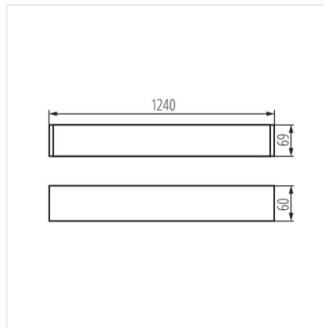

AL 4LED 120-MPR-B-NT