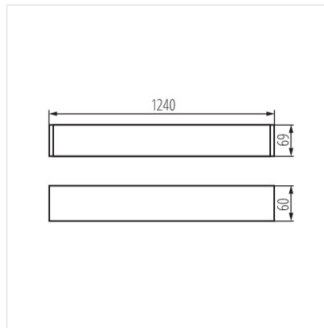

## ALIN 4LED 1240mm NT

Corp de iluminat liniar pentru tuburi LED T8

[V] 220-240 AC	[Hz] 50	[W] max 36	G13	IP 20	House icon
[°C] 5÷25	Light fixture icon	Light fixture icon	[mm²] 1,5+2,5	L N ONE SIDE INPUT	Light fixture icon
CE	EAC	PZH	UK CA		0,5m

## ALIN 4LED 1240mm NT

Corp de iluminat liniar pentru tuburi LED T8

AL 4LED 120-MPR-SR-NT

AL 4LED 120-MPR-B-NT

ALIN 4LED 1X120-W-NT

ALIN 4LED 1X120-SR-NT

ALIN 4LED 1X120-B-NT

AL 4LED 120-MPR-W-NT