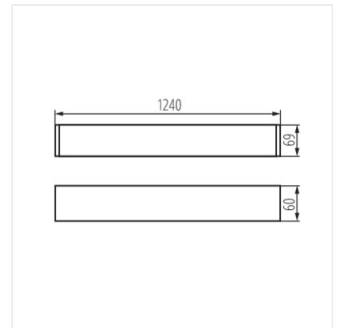

## ALIN 4LED 1240mm NT

Corp de iluminat liniar pentru tuburi LED T8

[V] 220-240 AC	[Hz] 50	[W] max 36	G13	IP 20	House icon
[°C] 5÷25	Light fixture icon	Light fixture icon	[mm²] 1,5+2,5	L N ONE SIDE INPUT	Light fixture icon
CE	EAC	PZH	UK CA		0,5m

## ALIN 4LED 1240mm NT

Corp de iluminat liniar pentru tuburi LED T8

AL 4LED 120-MPR-SR-NT

AL 4LED 120-MPR-B-NT

ALIN 4LED 1X120-W-NT

ALIN 4LED 1X120-SR-NT

ALIN 4LED 1X120-B-NT

AL 4LED 120-MPR-W-NT