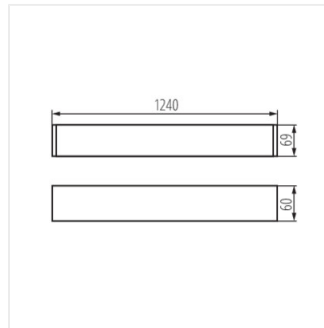

## ALIN 4LED 1240mm NT

Corp de iluminat liniar pentru tuburi LED T8

[V] 220-240 AC	[Hz] 50	[W] max 36	G13	IP 20	House icon
[°C] 5÷25	Light fixture icon	Light fixture icon	[mm²] 1,5+2,5	L N ONE SIDE INPUT	Light fixture icon
CE	EAC	PZH	UK CA		0,5m

## ALIN 4LED 1240mm NT

Corp de iluminat liniar pentru tuburi LED T8

AL 4LED 120-MPR-SR-NT

AL 4LED 120-MPR-B-NT

ALIN 4LED 1X120-W-NT

ALIN 4LED 1X120-SR-NT

ALIN 4LED 1X120-B-NT

AL 4LED 120-MPR-W-NT