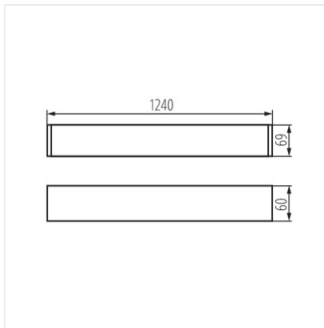

## ALIN 4LED 1240mm NT

Corp de iluminat liniar pentru tuburi LED T8

[V] 220-240 AC	[Hz] 50	[W] max 36	G13	IP 20	House icon
[°C] 5÷25	Light fixture icon	Light fixture icon	[mm²] 1,5+2,5	L N ONE SIDE INPUT	Light fixture icon
CE	EAC	PZH	UK CA		0,5m

## ALIN 4LED 1240mm NT

Corp de iluminat liniar pentru tuburi LED T8

AL 4LED 120-MPR-SR-NT

AL 4LED 120-MPR-B-NT

ALIN 4LED 1X120-W-NT

ALIN 4LED 1X120-SR-NT

ALIN 4LED 1X120-B-NT

AL 4LED 120-MPR-W-NT