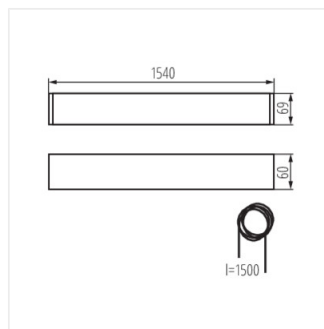

ALIN 4LED 1540mm

Corp de iluminat linear pentru tuburi LED T8

[V] 220-240 AC	[Hz] 50	[W] max 58	G13	IP 20	
[°C] 5÷25			[mm²] 1,5÷2,5	L N ONE SIDE INPUT	 0,5m
CE	EAC	PZH	UK CA		

ALIN 4LED 1X150-W

		TYPE 			[mm]
ALIN 4LED 1X150-W	27422	mat	alb	T8 LED	1540
ALIN 4LED 1X150-SR	27424	mat	argintiu	T8 LED	1540
ALIN 4LED 1X150-B	27423	mat	negru	T8 LED	1540
AL 4LED 150-MPR-W	28455	microprismatic	alb	T8 LED	1540
AL 4LED 150-MPR-SR	28457	microprismatic	argintiu	T8 LED	1540
AL 4LED 150-MPR-B	28456	microprismatic	negru	T8 LED	1540

- Materialul carcasei: aliaj de aluminiu
- Materialul abajurului: material din plastic

ALIN 4LED 1540mm

Corp de iluminat liniar pentru tuburi LED T8

ALIN 4LED 1X150-W

ALIN 4LED 1X150-SR

ALIN 4LED 1X150-B

AL 4LED 150-MPR-W

AL 4LED 150-MPR-SR

AL 4LED 150-MPR-B

ALIN 4LED 1540mm

Corp de iluminat linear pentru tuburi LED T8

ALIN 4LED 1X150

ALIN 4LED 150-MPR