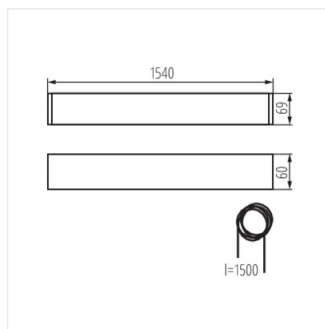

ALIN 4LED 1540mm

Corp de iluminat linear pentru tuburi LED T8

[V] 220-240 AC	[Hz] 50	[W] max 58	G13	IP 20	
[°C] 5÷25			[mm²] 1,5÷2,5	L N ONE SIDE INPUT	 0,5m
CE	EAC	PZH	UK CA		

ALIN 4LED 1X150-W

		TYPE 			[mm]
ALIN 4LED 1X150-W	27422	mat	alb	T8 LED	1540
ALIN 4LED 1X150-SR	27424	mat	argintiu	T8 LED	1540
ALIN 4LED 1X150-B	27423	mat	negru	T8 LED	1540
AL 4LED 150-MPR-W	28455	microprismatic	alb	T8 LED	1540
AL 4LED 150-MPR-SR	28457	microprismatic	argintiu	T8 LED	1540
AL 4LED 150-MPR-B	28456	microprismatic	negru	T8 LED	1540

- Materialul carcasei: aliaj de aluminiu
- Materialul abajurului: material din plastic

ALIN 4LED 1540mm

Corp de iluminat liniar pentru tuburi LED T8

ALIN 4LED 1X150-W

ALIN 4LED 1X150-SR

ALIN 4LED 1X150-B

AL 4LED 150-MPR-W

AL 4LED 150-MPR-SR

AL 4LED 150-MPR-B

ALIN 4LED 1540mm

Corp de iluminat linear pentru tuburi LED T8

ALIN 4LED 1X150

ALIN 4LED 150-MPR