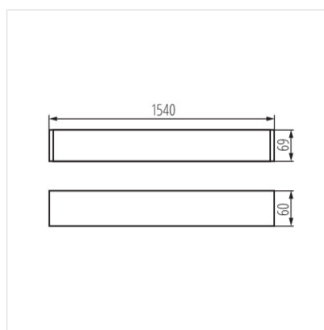

## ALIN 4LED 1540mm NT

Corp de iluminat liniar pentru tuburi LED T8

AL 4LED 150-MPR-SR-NT

AL 4LED 150-MPR-B-NT

ALIN 4LED 1X150

ALIN 4LED 150-MPR