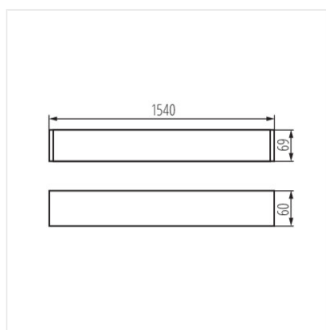

## ALIN 4LED 1540mm NT

Corp de iluminat liniar pentru tuburi LED T8

AL 4LED 150-MPR-SR-NT

AL 4LED 150-MPR-B-NT

ALIN 4LED 1X150

ALIN 4LED 150-MPR