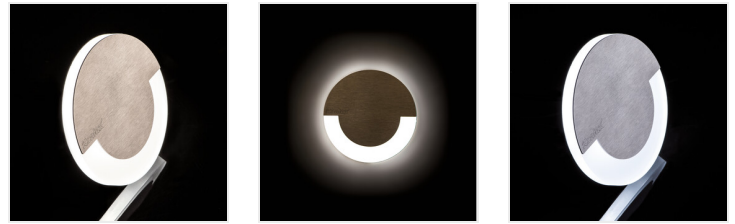

## SOLA LED

Corp de iluminat LED de scara

SOLA LED

	[V]	[W]	[lm]	Tc [K]		
SOLA LED WW	<b>23100</b>	12 DC	0,8	oțel inoxidabil	13	3000
SOLA LED AC-WW	<b>23804</b>	220-240 AC	1,3	oțel inoxidabil	13	3000
SOLA LED B-NW	<b>27558</b>	12 DC	0,8	negru	14	4000
SOLA LED B-WW	<b>27559</b>	12 DC	0,8	negru	13	3000
SOLA LED NW	<b>32491</b>	12 DC	0,8	oțel inoxidabil	14	4000

Kanlux SOLA este un design modern, combinat cu un efect atractiv de iluminare. Este o idee minunată de a ilumina scările și coridoarele sau de a accentua designul interior al încăperilor. Construcția unică al corpului de iluminat asigură o emisie uniformă de lumină. Versiunea AC este echipată cu o sursă de alimentare de 230V care se potrivește în cutie.

- Materialul carcasei: oțel inoxidabil șlefuit, material din plastic

## SOLA LED

Corp de iluminat LED de scara

SOLA LED

SOLA LED AC

SOLA LED B

SOLA LED

SOLA LED AC