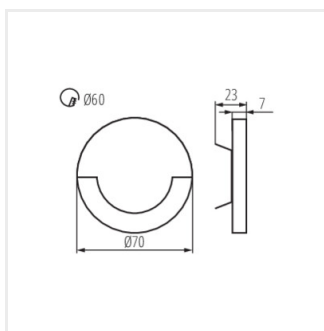

## SOLA LED

Corp de iluminat LED de scara

SOLA LED

	[V]	[W]	[lm]	Tc [K]		
SOLA LED WW	<b>23100</b>	12 DC	0,8	oțel inoxidabil	13	3000
SOLA LED AC-WW	<b>23804</b>	220-240 AC	1,3	oțel inoxidabil	13	3000
SOLA LED B-NW	<b>27558</b>	12 DC	0,8	negru	14	4000
SOLA LED B-WW	<b>27559</b>	12 DC	0,8	negru	13	3000
SOLA LED NW	<b>32491</b>	12 DC	0,8	oțel inoxidabil	14	4000

## SOLA LED

Corp de iluminat LED de scara

SOLA LED

SOLA LED AC

SOLA LED B

SOLA LED

SOLA LED AC