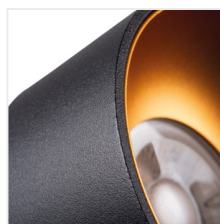

MINI RITI

Corp de iluminat pentru tavan tip spot

[V] 220-240 AC	[Hz] 50	PAR16	GU10		IP 20
	[°C] 5÷25	[mm] Ø68÷71		[mm] 1÷2,5	0,5m

MINI RITI GU10 B/G

MINI RITI GU10 B/G	27575	max 25	negru / auriu	none
MINI RITI GU10 W/G	27576	max 25	alb / auriu	none
MINI RITI GU10 B/W	27577	max 25	negru / alb	none
MINI RITI GU10 B/B	27578	max 25	negru	none
MINI RITI GU10 W/W	27579	max 25	alb	none

Kanlux MINI RITI este o versiune puțin mai mică, a popularului corp de iluminat Kanlux RITI. Kanlux MINI RITI este un corp de iluminat din aluminiu. Structura sa de carcasă sablată este acoperită suplimentar cu lac mat în negru sau alb elegant. Corpul de iluminat Kanlux MINI RITI se caracterizează printr-o bună manopera și un design modern. Îl putem folosi cu succes ca iluminare de sine stătătoare sau putem combina mai multe corpuri de iluminat. Corpul deșurubat asigură înlocuirea ușoară a sursei de lumină. Putem alege culoarea reflectorului: auriu-cupru cu un pigment lucios, alb sau negru. De asemenea, putem monta reflectoare de argint suplimentare: Kanlux RITI REF. Corpul de iluminat Kanlux MINI RITI este adaptat pentru montarea încastată.

- Materialul carcasei: aliaj de aluminiu

MINI RITI

Corp de iluminat pentru tavan tip spot

MINI RITI GU10 W/G

MINI RITI GU10 B/W

MINI RITI GU10 B/B

MINI RITI GU10 W/W

MINI RITI GU10