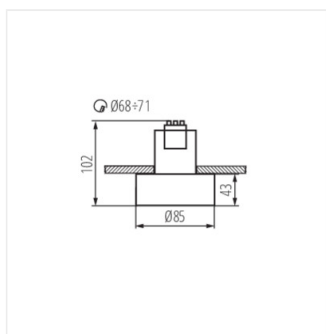

MINI RITI

Corp de iluminat pentru tavan tip spot

[V] 220-240 AC	[Hz] 50	PAR16	GU10		IP 20
	[°C] 5÷25	[mm] Ø68÷71		[mm] 1÷2,5	0,5m

MINI RITI GU10 B/G

MINI RITI GU10 B/G	27575	max 25	negru / auriu	none
MINI RITI GU10 W/G	27576	max 25	alb / auriu	none
MINI RITI GU10 B/W	27577	max 25	negru / alb	none
MINI RITI GU10 B/B	27578	max 25	negru	none
MINI RITI GU10 W/W	27579	max 25	alb	none

Kanlux MINI RITI este o versiune puțin mai mică, a popularului corp de iluminat Kanlux RITI. Kanlux MINI RITI este un corp de iluminat din aluminiu. Structura sa de carcasă sablată este acoperită suplimentar cu lac mat în negru sau alb elegant. Corpul de iluminat Kanlux MINI RITI se caracterizează printr-o bună manopera și un design modern. Îl putem folosi cu succes ca iluminare de sine stătătoare sau putem combina mai multe corpuri de iluminat. Corpul deșurubat asigură înlocuirea ușoară a sursei de lumină. Putem alege culoarea reflectorului: auriu-cupru cu un pigment lucios, alb sau negru. De asemenea, putem monta reflectoare de argint suplimentare: Kanlux RITI REF. Corpul de iluminat Kanlux MINI RITI este adaptat pentru montarea încastată.

- Materialul carcasei: aliaj de aluminiu

MINI RITI

Corp de iluminat pentru tavan tip spot

MINI RITI GU10 W/G

MINI RITI GU10 B/W

MINI RITI GU10 B/B

MINI RITI GU10 W/W

MINI RITI GU10