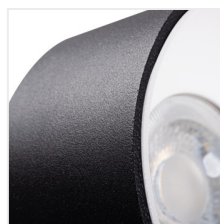

MINI RITI

Corp de iluminat pentru tavan tip spot

[V] 220-240 AC	[Hz] 50	PAR16	GU10		IP 20
	[°C] 5÷25	[mm] Ø68÷71		[mm] 1÷2,5	0,5m

MINI RITI GU10 B/G

MINI RITI GU10 B/G	27575	max 25	negru / auriu	none
MINI RITI GU10 W/G	27576	max 25	alb / auriu	none
MINI RITI GU10 B/W	27577	max 25	negru / alb	none
MINI RITI GU10 B/B	27578	max 25	negru	none
MINI RITI GU10 W/W	27579	max 25	alb	none

Kanlux MINI RITI este o versiune puțin mai mică, a popularului corp de iluminat Kanlux RITI. Kanlux MINI RITI este un corp de iluminat din aluminiu. Structura sa de carcasă sablată este acoperită suplimentar cu lac mat în negru sau alb elegant. Corpul de iluminat Kanlux MINI RITI se caracterizează printr-o bună manopera și un design modern. Îl putem folosi cu succes ca iluminare de sine stătătoare sau putem combina mai multe corpuri de iluminat. Corpul deșurubat asigură înlocuirea ușoară a sursei de lumină. Putem alege culoarea reflectorului: auriu-cupru cu un pigment lucios, alb sau negru. De asemenea, putem monta reflectoare de argint suplimentare: Kanlux RITI REF. Corpul de iluminat Kanlux MINI RITI este adaptat pentru montarea încastată.

- Materialul carcasei: aliaj de aluminiu

MINI RITI

Corp de iluminat pentru tavan tip spot

MINI RITI GU10 W/G

MINI RITI GU10 B/W

MINI RITI GU10 B/B

MINI RITI GU10 W/W

MINI RITI GU10