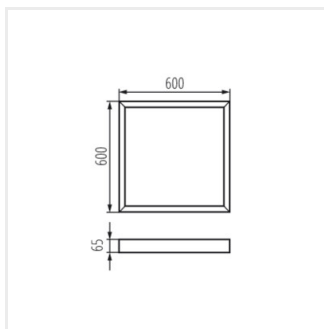

BL ADTR

Rama de montaj pentru

ADTR-S-H 6060 W

		[mm]	[mm]	[mm]	
ADTR-S-H 6060 W	27617	600	600	65	alb
ADTR-H 6060 W	29843	600	600	65	alb
ADTR-H 6060 SR	29844	600	600	65	argintiu
ADTR-H 6060 B	29845	600	600	65	negru
ADTR-H 12030 W	33390	1200	300	65	alb
ADTR-H 12030 B	33391	1200	300	65	negru
ADTR-H 12030 SR	33392	1200	300	65	argintiu
ADTR-H 3060 W	33393	600	300	65	alb
ADTR-H 76MM 6060 B	33396	600	600	76	negru
ADTR-H 76MM 6060 SR	33397	600	600	76	argintiu
ADTR-H 76MM 6060 W	33398	600	600	76	alb
ADTR-H 76MM 12030 W	33427	1200	300	76	alb

ADTR-H 12030 B

ADTR-H 12030 SR

ADTR-H 3060 W

ADTR-H 76MM 6060 B

ADTR-H 76MM 6060 SR

ADTR-H 76MM 6060 W

ADTR-H 76MM 12030 W

ADTR-S-H 6060 W

ADTR-H 6060

ADTR-H 12030

ADTR-H 3060 W

BL ADTR

Rama de montaj pentru

ADTR-H 76MM 6060

ADTR-H 76MM 12030 W