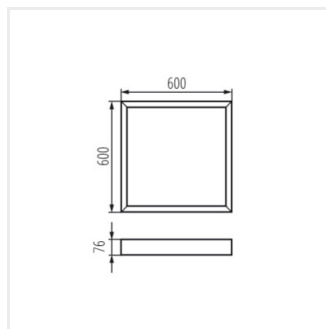

BL ADTR

Rama de montaj pentru

ADTR-S-H 6060 W

		[mm]	[mm]	[mm]	
ADTR-S-H 6060 W	27617	600	600	65	alb
ADTR-H 6060 W	29843	600	600	65	alb
ADTR-H 6060 SR	29844	600	600	65	argintiu
ADTR-H 6060 B	29845	600	600	65	negru
ADTR-H 12030 W	33390	1200	300	65	alb
ADTR-H 12030 B	33391	1200	300	65	negru
ADTR-H 12030 SR	33392	1200	300	65	argintiu
ADTR-H 3060 W	33393	600	300	65	alb
ADTR-H 76MM 6060 B	33396	600	600	76	negru
ADTR-H 76MM 6060 SR	33397	600	600	76	argintiu
ADTR-H 76MM 6060 W	33398	600	600	76	alb
ADTR-H 76MM 12030 W	33427	1200	300	76	alb

ADTR-H 6060

ADTR-H 12030

ADTR-H 3060 W

BL ADTR

Rama de montaj pentru

ADTR-H 76MM 6060

ADTR-H 76MM 12030 W