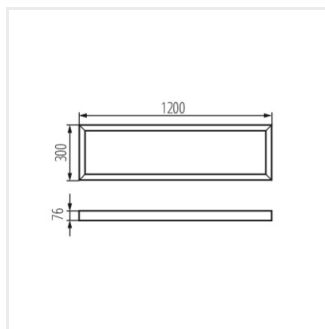

BL ADTR

Rama de montaj pentru

ADTR-S-H 6060 W

		[mm]	[mm]	[mm]	
ADTR-S-H 6060 W	27617	600	600	65	alb
ADTR-H 6060 W	29843	600	600	65	alb
ADTR-H 6060 SR	29844	600	600	65	argintiu
ADTR-H 6060 B	29845	600	600	65	negru
ADTR-H 12030 W	33390	1200	300	65	alb
ADTR-H 12030 B	33391	1200	300	65	negru
ADTR-H 12030 SR	33392	1200	300	65	argintiu
ADTR-H 3060 W	33393	600	300	65	alb
ADTR-H 76MM 6060 B	33396	600	600	76	negru
ADTR-H 76MM 6060 SR	33397	600	600	76	argintiu
ADTR-H 76MM 6060 W	33398	600	600	76	alb
ADTR-H 76MM 12030 W	33427	1200	300	76	alb

- Material: oțel

BL ADTR

Rama de montaj pentru

ADTR-S-H 6060 W

ADTR-H 6060 W

ADTR-H 6060 SR

ADTR-H 6060 B

ADTR-H 12030 W

ADTR-H 6060

ADTR-H 12030

ADTR-H 3060 W

BL ADTR

Rama de montaj pentru

ADTR-H 76MM 6060

ADTR-H 76MM 12030 W