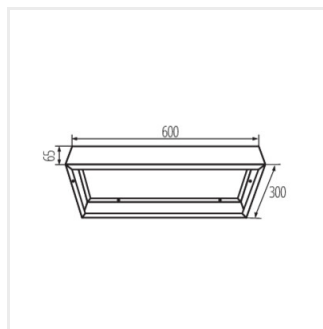

BL ADTR

Rama de montaj pentru

ADTR-S-H 6060 W

		[mm]	[mm]	[mm]	
ADTR-S-H 6060 W	27617	600	600	65	alb
ADTR-H 6060 W	29843	600	600	65	alb
ADTR-H 6060 SR	29844	600	600	65	argintiu
ADTR-H 6060 B	29845	600	600	65	negru
ADTR-H 12030 W	33390	1200	300	65	alb
ADTR-H 12030 B	33391	1200	300	65	negru
ADTR-H 12030 SR	33392	1200	300	65	argintiu
ADTR-H 3060 W	33393	600	300	65	alb
ADTR-H 76MM 6060 B	33396	600	600	76	negru
ADTR-H 76MM 6060 SR	33397	600	600	76	argintiu
ADTR-H 76MM 6060 W	33398	600	600	76	alb
ADTR-H 76MM 12030 W	33427	1200	300	76	alb

ADTR-H 12030 B

ADTR-H 12030 SR

ADTR-H 3060 W

ADTR-H 76MM 6060 B

ADTR-H 76MM 6060 SR

ADTR-H 76MM 6060 W

ADTR-H 76MM 12030 W

ADTR-S-H 6060 W

ADTR-H 6060

ADTR-H 12030

ADTR-H 3060 W

BL ADTR

Rama de montaj pentru

ADTR-H 76MM 6060

ADTR-H 76MM 12030 W