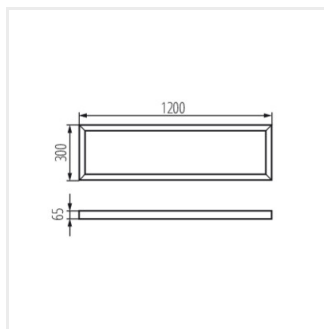

BL ADTR

Rama de montaj pentru

ADTR-S-H 6060 W

		[mm]	[mm]	[mm]	
ADTR-S-H 6060 W	27617	600	600	65	alb
ADTR-H 6060 W	29843	600	600	65	alb
ADTR-H 6060 SR	29844	600	600	65	argintiu
ADTR-H 6060 B	29845	600	600	65	negru
ADTR-H 12030 W	33390	1200	300	65	alb
ADTR-H 12030 B	33391	1200	300	65	negru
ADTR-H 12030 SR	33392	1200	300	65	argintiu
ADTR-H 3060 W	33393	600	300	65	alb
ADTR-H 76MM 6060 B	33396	600	600	76	negru
ADTR-H 76MM 6060 SR	33397	600	600	76	argintiu
ADTR-H 76MM 6060 W	33398	600	600	76	alb
ADTR-H 76MM 12030 W	33427	1200	300	76	alb

- Material: oțel

BL ADTR

Rama de montaj pentru

ADTR-S-H 6060 W

ADTR-H 6060 W

ADTR-H 6060 SR

ADTR-H 6060 B

ADTR-H 12030 W

ADTR-H 12030 B

ADTR-H 12030 SR

ADTR-H 3060 W

ADTR-H 76MM 6060 B

ADTR-H 76MM 6060 SR

ADTR-H 76MM 6060 W

ADTR-H 76MM 12030 W

ADTR-S-H 6060 W

ADTR-H 6060

ADTR-H 12030

ADTR-H 3060 W

BL ADTR

Rama de montaj pentru

ADTR-H 76MM 6060

ADTR-H 76MM 12030 W