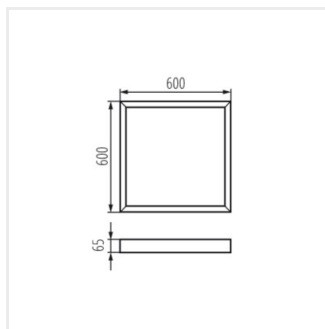

BL ADTR

Rama de montaj pentru

ADTR-S-H 6060 W

		[mm]	[mm]	[mm]	
ADTR-S-H 6060 W	27617	600	600	65	alb
ADTR-H 6060 W	29843	600	600	65	alb
ADTR-H 6060 SR	29844	600	600	65	argintiu
ADTR-H 6060 B	29845	600	600	65	negru
ADTR-H 12030 W	33390	1200	300	65	alb
ADTR-H 12030 B	33391	1200	300	65	negru
ADTR-H 12030 SR	33392	1200	300	65	argintiu
ADTR-H 3060 W	33393	600	300	65	alb
ADTR-H 76MM 6060 B	33396	600	600	76	negru
ADTR-H 76MM 6060 SR	33397	600	600	76	argintiu
ADTR-H 76MM 6060 W	33398	600	600	76	alb
ADTR-H 76MM 12030 W	33427	1200	300	76	alb

ADTR-H 12030 B

ADTR-H 12030 SR

ADTR-H 3060 W

ADTR-H 76MM 6060 B

ADTR-H 76MM 6060 SR

ADTR-H 76MM 6060 W

ADTR-H 76MM 12030 W

ADTR-S-H 6060 W

ADTR-H 6060

ADTR-H 12030

ADTR-H 3060 W

BL ADTR

Rama de montaj pentru

ADTR-H 76MM 6060

ADTR-H 76MM 12030 W