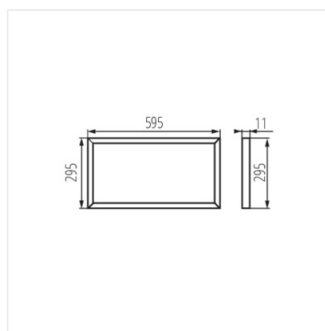

BRAVO PU28W3060

ACCESORII:

28502 CLIPS BRAVO S/P 60-62

Suportul de montare este utilizat pentru instalarea corpurilor de iluminat BRAVO 6060/6262 într-un plafon suspendat din gips-carton, 4 buc. într-un set (28502)