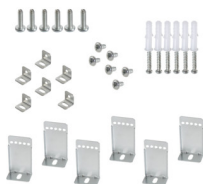

28501 BRAVO S/P GRIP 12030