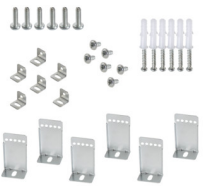

Panou LED incastrat

UGR

DRIVER [index]

		lm/W	lm	Tc [K]	Beam angle	Color	UGR	DRIVER [index]
BRAVO S 40W6060NW W	28010	40	4000	4000	110	alb		28026
BRAVO S 40W12030NW W	28022	40	4000	4000	110	alb		28026

Panourile Kanlux BRAVO S/SU sunt componente alese special pentru o și mai mare satisfacție de utilizare a acestora. Cadrul din aluminiu, LED-urile special selectate, reflectoarele și difuzorul de împrăștiere a luminii sunt doar câteva dintre avantajele panourilor Kanlux BRAVO LED S/SU. Un alt avantaj al acestor panouri este eficacitatea ridicată de iluminare (100lm/W). Panourile LED Kanvo BRAVO nu au o sursă de alimentare inclusă.

BRAVO S / SU

Panou LED incastat

BRAVO S 40W12030NW W

ACCESORII:

28502 CLIPS BRAVO S/P 60-62

Suportul de montare este utilizat pentru instalarea corpurilor de iluminat BRAVO 6060/6262 într-un plafon suspendat din gips-carton, 4 buc. într-un set (28502)

28503 CLIPS BRAVO S/P 12030

Suport de montare, este utilizat pentru instalarea corpurilor de iluminat BRAVO 12030 într-un plafon suspendat din gips-carton, 6 buc într-un set (28503)

BRAVO S / SU

Panou LED incastat

28500 BRAVO S/P GRIP 60-62 Suport de montare nr. 4 buc în set (28500)

28501 BRAVO S/P GRIP 12030 Suport de montare nr. 6 buc în set (28501)

27613 ADTR 6060 W Cadru de montaj pe suprafață pentru panou 600x600 (25613)