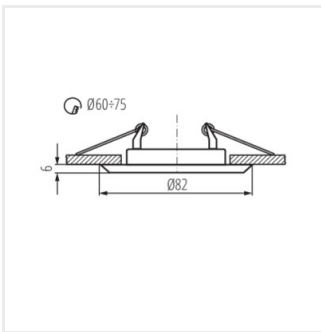

## HORN

Corp de iluminat pentru tavan tip spot

12 AC; 12 DC	Gx5,3	III		<b>IP</b> 20		5÷25
	0,12	0,75	0,5m		MR-16	

HORN CTC-3114-SN/G	<b>02820</b>	max 10	nichel mat / auriu	none	
HORN CTC-3114-SN/N	<b>02821</b>	max 10	satynowy nikiel / nikiel	none	
HORN CTC-3114-GM/N	<b>02824</b>	max 10	grafit / nichel	none	
HORN CTC-3115-SN/G	<b>02830</b>	max 10	nichel mat / auriu	pe o axă	15
HORN CTC-3115-SN/N	<b>02831</b>	max 10	satynowy nikiel / nikiel	pe o axă	15
HORN CTC-3115-GM/N	<b>02834</b>	max 10	grafit / nichel	pe o axă	15

## HORN

Corp de iluminat pentru tavan tip spot

HORN CTC-3114-SN/N

HORN CTC-3114-GM/N

HORN CTC-3115-SN/G

HORN CTC-3115-SN/N

HORN CTC-3115-GM/N

HORN CTC-3114