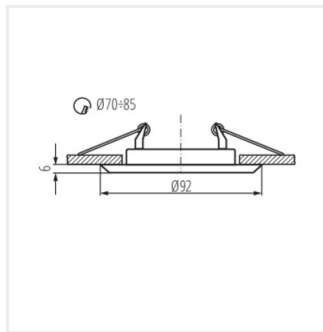

## HORN

Corp de iluminat pentru tavan tip spot

12 AC; 12 DC	Gx5,3	III		<b>IP</b> 20		5÷25
	0,12	0,75	0,5m		MR-16	

HORN CTC-3114-SN/G	<b>02820</b>	max 10	nichel mat / auriu	none	
HORN CTC-3114-SN/N	<b>02821</b>	max 10	satynowy nikiel / nikiel	none	
HORN CTC-3114-GM/N	<b>02824</b>	max 10	grafit / nichel	none	
HORN CTC-3115-SN/G	<b>02830</b>	max 10	nichel mat / auriu	pe o axă	15
HORN CTC-3115-SN/N	<b>02831</b>	max 10	satynowy nikiel / nikiel	pe o axă	15
HORN CTC-3115-GM/N	<b>02834</b>	max 10	grafit / nichel	pe o axă	15

## HORN

Corp de iluminat pentru tavan tip spot

HORN CTC-3114-SN/N

HORN CTC-3114-GM/N

HORN CTC-3115-SN/G

HORN CTC-3115-SN/N

HORN CTC-3115-GM/N

HORN CTC-3114