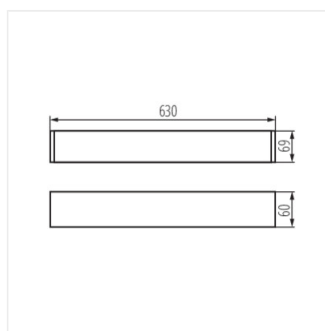

- Materialul carcasei: aliaj de aluminiu
- Materialul abajurului: material din plastic

ALIN 4LED 630mm NT

Corp de iluminat liniar pentru tuburi LED T8

ALIN 4LED 1X60-W-NT

ALIN 4LED 1X60-SR-NT

ALIN 4LED 1X60-B-NT

AL 4LED 60-MPR-W-NT

AL 4LED 60-MPR-SR-NT

AL 4LED 60-MPR-B-NT

ALIN 4LED 630mm NT

Corp de iluminat linear pentru tuburi LED T8

ALIN 4LED 1X60

ALIN 4LED 60-MPR