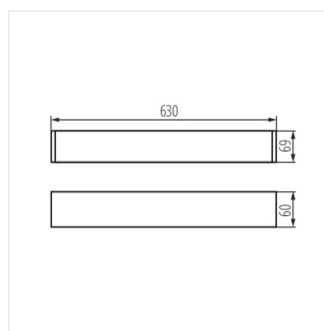

- Materialul carcasei: aliaj de aluminiu
- Materialul abajurului: material din plastic

ALIN 4LED 630mm NT

Corp de iluminat liniar pentru tuburi LED T8

ALIN 4LED 1X60-W-NT

ALIN 4LED 1X60-SR-NT

ALIN 4LED 1X60-B-NT

AL 4LED 60-MPR-W-NT

AL 4LED 60-MPR-SR-NT

AL 4LED 60-MPR-B-NT

ALIN 4LED 630mm NT

Corp de iluminat linear pentru tuburi LED T8

ALIN 4LED 1X60

ALIN 4LED 60-MPR