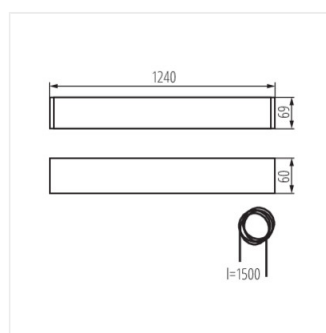

ALIN 4LED 1240mm

Corp de iluminat liniar pentru tuburi LED T8

[V] 220-240 AC	[Hz] 50	[W] max 36	G13	⏚ IP 20	🏠
🌡️ [°C] 5÷25	📏	📦	🔌 [mm²] 1,5÷2,5	⚡ ONE SIDE INPUT	📏 0,5m
CE	EAC	PZH	UK CA		

ALIN 4LED 1X120-W

- Materialul carcasei: aliaj de aluminiu
- Materialul abajurului: material din plastic

ALIN 4LED 1240mm

Corp de iluminat liniar pentru tuburi LED T8

ALIN 4LED 1X120-W

ALIN 4LED 1X120-SR

ALIN 4LED 1X120-B

AL 4LED 120-MPR-W

AL 4LED 120-MPR-SR

AL 4LED 120-MPR-B

ALIN 4LED 1240mm

Corp de iluminat liniar pentru tuburi LED T8

ALIN 4LED 1X120-W

ALIN 4LED 1X120-SR

ALIN 4LED 1X120-B

AL 4LED 120-MPR-W