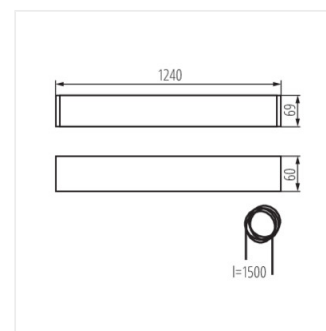

ALIN 4LED 1240mm

Corp de iluminat liniar pentru tuburi LED T8

[V] 220-240 AC	[Hz] 50	[W] max 36	G13	⏚ IP 20	🏠
🌡️ [°C] 5÷25	📏	📦	🔌 [mm²] 1,5÷2,5	⚡ ONE SIDE INPUT	📏 0,5m
CE	EAC	PZH	UK CA		

ALIN 4LED 1X120-W

- Materialul carcasei: aliaj de aluminiu
- Materialul abajurului: material din plastic

ALIN 4LED 1240mm

Corp de iluminat liniar pentru tuburi LED T8

ALIN 4LED 1X120-W

ALIN 4LED 1X120-SR

ALIN 4LED 1X120-B

AL 4LED 120-MPR-W

AL 4LED 120-MPR-SR

AL 4LED 120-MPR-B

ALIN 4LED 1240mm

Corp de iluminat liniar pentru tuburi LED T8

ALIN 4LED 1X120-W

ALIN 4LED 1X120-SR

ALIN 4LED 1X120-B

AL 4LED 120-MPR-W