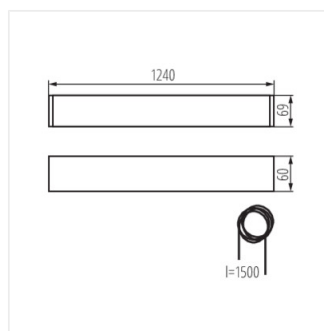

ALIN 4LED 1240mm

Corp de iluminat liniar pentru tuburi LED T8

[V] 220-240 AC	[Hz] 50	[W] max 36	G13	⏚ IP 20	🏠
🌡️ [°C] 5÷25	📏	📦	🔌 [mm²] 1,5÷2,5	⚡ ONE SIDE INPUT	📏 0,5m
CE	EAC	PZH	UK CA		

ALIN 4LED 1X120-W

- Materialul carcasei: aliaj de aluminiu
- Materialul abajurului: material din plastic

ALIN 4LED 1240mm

Corp de iluminat liniar pentru tuburi LED T8

ALIN 4LED 1X120-W

ALIN 4LED 1X120-SR

ALIN 4LED 1X120-B

AL 4LED 120-MPR-W

AL 4LED 120-MPR-SR

AL 4LED 120-MPR-B

ALIN 4LED 1240mm

Corp de iluminat liniar pentru tuburi LED T8

ALIN 4LED 1X120-W

ALIN 4LED 1X120-SR

ALIN 4LED 1X120-B

AL 4LED 120-MPR-W