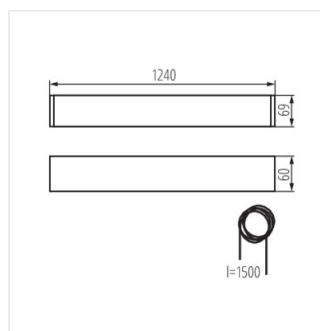

ALIN 4LED 1240mm

Corp de iluminat liniar pentru tuburi LED T8

[V] 220-240 AC	[Hz] 50	[W] max 36	G13	⏚ IP 20	🏠
🌡️ [°C] 5÷25	📏	📦	🔌 [mm²] 1,5÷2,5	⚡ ONE SIDE INPUT	📏 0,5m
CE	EAC	PZH	UK CA		

ALIN 4LED 1X120-W

- Materialul carcasei: aliaj de aluminiu
- Materialul abajurului: material din plastic

ALIN 4LED 1240mm

Corp de iluminat liniar pentru tuburi LED T8

ALIN 4LED 1X120-W

ALIN 4LED 1X120-SR

ALIN 4LED 1X120-B

AL 4LED 120-MPR-W

AL 4LED 120-MPR-SR

AL 4LED 120-MPR-B

ALIN 4LED 1240mm

Corp de iluminat liniar pentru tuburi LED T8

ALIN 4LED 1X120-W

ALIN 4LED 1X120-SR

ALIN 4LED 1X120-B

AL 4LED 120-MPR-W