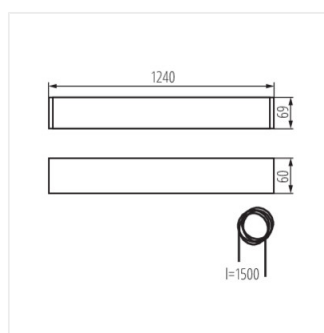

AL 4LED 120-MPR-B