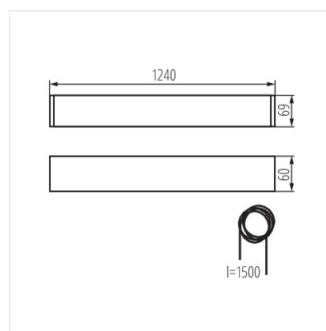

ALIN 4LED 1240mm

Corp de iluminat liniar pentru tuburi LED T8

[V] 220-240 AC	[Hz] 50	[W] max 36	G13	⏚ IP 20	🏠
🌡️ [°C] 5÷25	📏	📦	🔌 [mm²] 1,5÷2,5	⚡ ONE SIDE INPUT	📏 0,5m
CE	EAC	PZH	UK CA		

ALIN 4LED 1X120-W

- Materialul carcasei: aliaj de aluminiu
- Materialul abajurului: material din plastic

ALIN 4LED 1240mm

Corp de iluminat liniar pentru tuburi LED T8

ALIN 4LED 1X120-W

ALIN 4LED 1X120-SR

ALIN 4LED 1X120-B

AL 4LED 120-MPR-W

AL 4LED 120-MPR-SR

AL 4LED 120-MPR-B

ALIN 4LED 1240mm

Corp de iluminat liniar pentru tuburi LED T8

ALIN 4LED 1X120-W

ALIN 4LED 1X120-SR

ALIN 4LED 1X120-B

AL 4LED 120-MPR-W