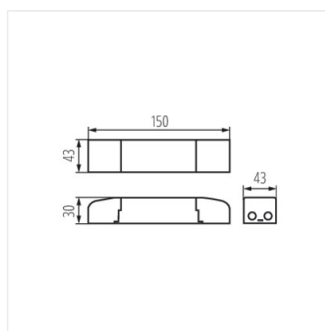

AVAR DRIVER

Sursă de alimentare LED

AVAR DALI SET 40W