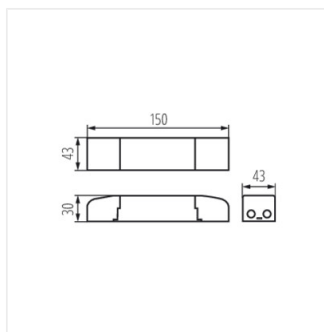

- Material: material din plastic

BLINGO DALI SET 38W

BLINGO DALI SET 48W

BLINGO DALI SET

Sursă de alimentare LED

BLINGO DALI SET 38W

BLINGO DALI SET 48W