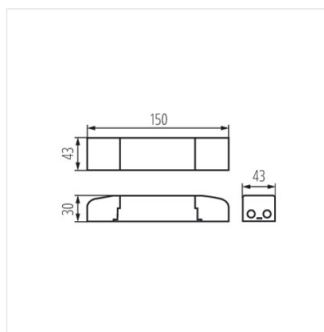

- Material: material din plastic

BLINGO DALI SET 38W

BLINGO DALI SET 48W

BLINGO DALI SET

Sursă de alimentare LED

BLINGO DALI SET 38W

BLINGO DALI SET 48W