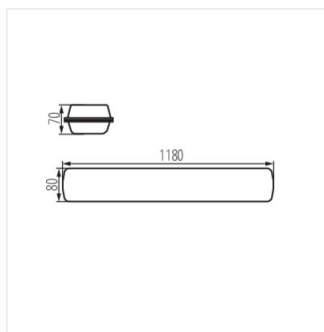

FTD1200 37W-840-RYF