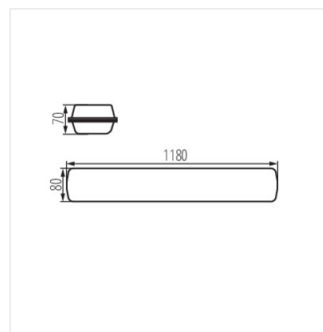

## FUTURIO LED DALI 37W 1180mm

Corp de iluminat LED rezistent la praf

|                   |            |          |       |                        |          |     |
|-------------------|------------|----------|-------|------------------------|----------|-----|
| [V]<br>220-240 AC | [Hz]<br>50 | ≥30000   | 50000 | ellipse<br>≤3x MacAdam | Ra<br>80 | SMD |
| DALI              |            | IP<br>65 |       |                        | IK<br>08 |     |
| [mm]<br>0,5+2,5   | 0,5m       |          |       |                        |          |     |

### FTD1200 37W-840-OPL

|                     | [W]          | Tc [K] |      | [°]                        | [mm]      | lm   | [mm] | [°C] |        |
|---------------------|--------------|--------|------|----------------------------|-----------|------|------|------|--------|
| FTD1200 37W-840-OPL | <b>28637</b> | 37     | 4000 | opalescent                 | X130/Y110 | 5000 | 135  | 1180 | -25÷40 |
| FTD1200 37W-840-RYF | <b>28638</b> | 37     | 4000 | grooved                    | X115/Y105 | 5400 | 146  | 1180 | -25÷40 |
| FTD1200 37W-840-INT | <b>28640</b> | 37     | 4000 | prismatic, fascicul îngust | X70/Y95   | 5200 | 141  | 1180 | -25÷40 |
| FTD1200 37W-840-ASY | <b>28641</b> | 37     | 4000 | prismatic, asimetric       | X75/Y95   | 5200 | 141  | 1180 | -25÷40 |

## FUTURIO LED DALI 37W 1180mm

Corp de iluminat LED rezistent la praf

FTD1200 37W-840-OPL

FTD1200 37W-840-RYF

FTD1200 37W-840-INT

FTD1200 37W-840-ASY