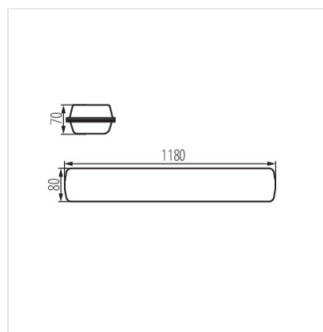

## FUTURIO LED DALI 37W 1180mm

Corp de iluminat LED rezistent la praf

|                   |            |          |       |                        |          |     |
|-------------------|------------|----------|-------|------------------------|----------|-----|
| [V]<br>220-240 AC | [Hz]<br>50 | ≥30000   | 50000 | ellipse<br>≤3x MacAdam | Ra<br>80 | SMD |
| DALI              |            | IP<br>65 |       |                        | IK<br>08 |     |
| [mm]<br>0,5+2,5   | 0,5m       |          |       |                        |          |     |

## FUTURIO LED DALI 37W 1180mm

Corp de iluminat LED rezistent la praf

FTD1200 37W-840-OPL

FTD1200 37W-840-RYF

FTD1200 37W-840-INT

FTD1200 37W-840-ASY