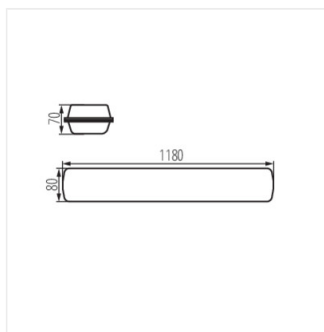

FUTURIO LED DALI 37W 1180mm

Corp de iluminat LED rezistent la praf

FTD1200 37W-840-OPL